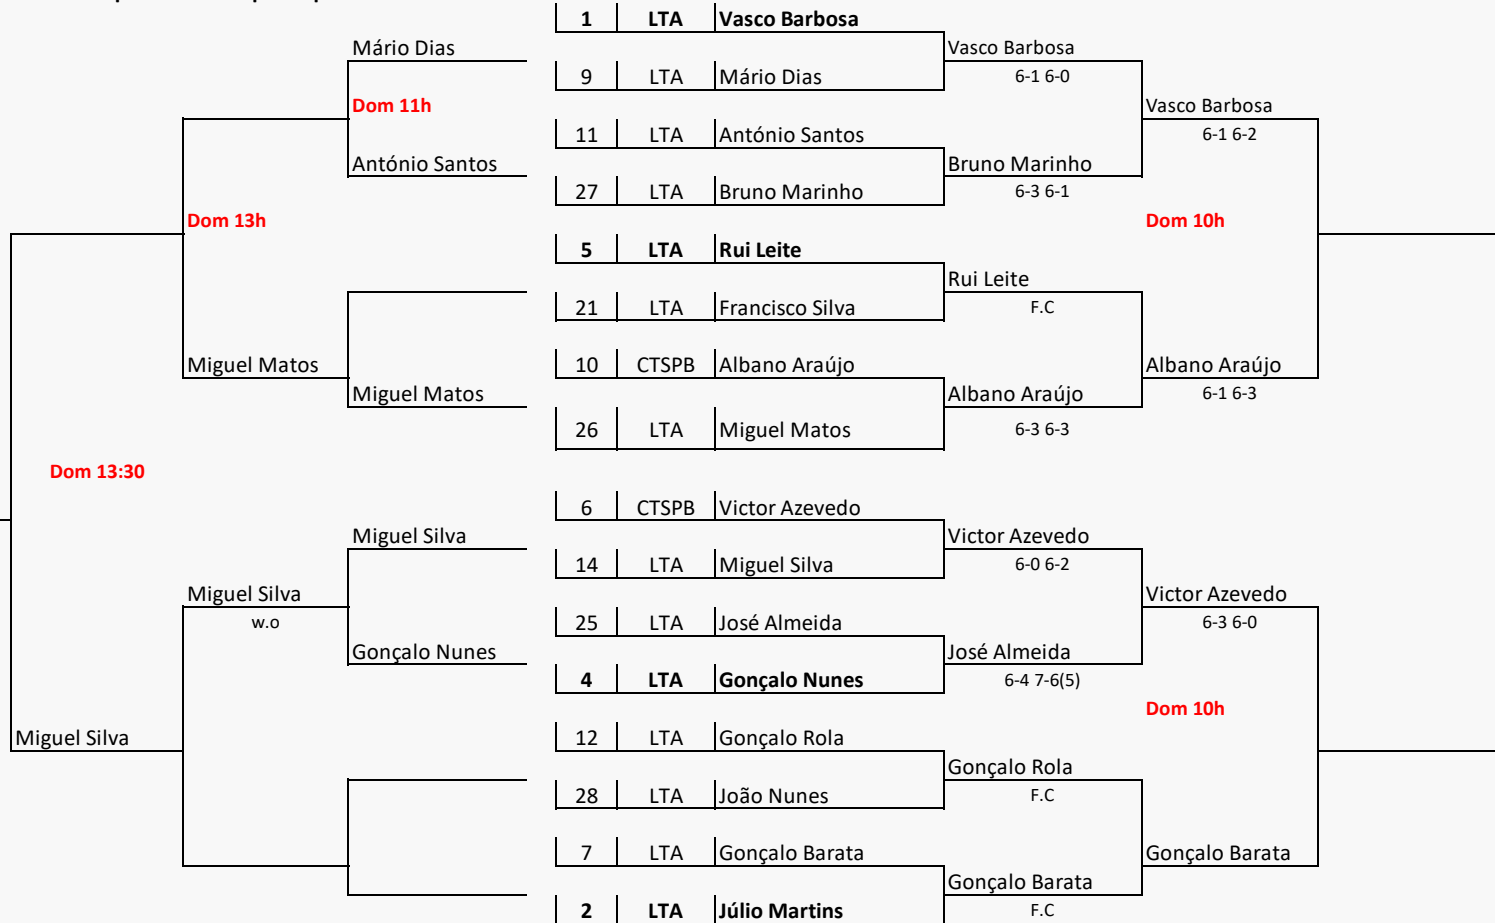

Quadro GOLD - FEMININO

QUADRO B

Rank	Clube	Nome
------	-------	------

QUADRO PRINCIPAL

Quadro SILVER - FEMININO

QUADRO B

Rank	Clube	Nome
------	-------	------

QUADRO PRINCIPAL

Quadro PLATINUM - MASCULINO

QUADRO B

Rank	Clube	Nome
------	-------	------

QUADRO PRINCIPAL

Formato dos Encontros: À melhor de 3 sets com ponto d'ouro, com desempate no 3º set por Super Tie-Break

Quadro GOLD - MASCULINO

QUADRO B

Rank	Clube	Nome
------	-------	------

QUADRO PRINCIPAL

Formato dos Encontros: À melhor de 3 sets com ponto d'ouro, com desempate no 3º set por Super Tie-Break

José Pereira

w.o

Dom 13h

Rui Pacheco