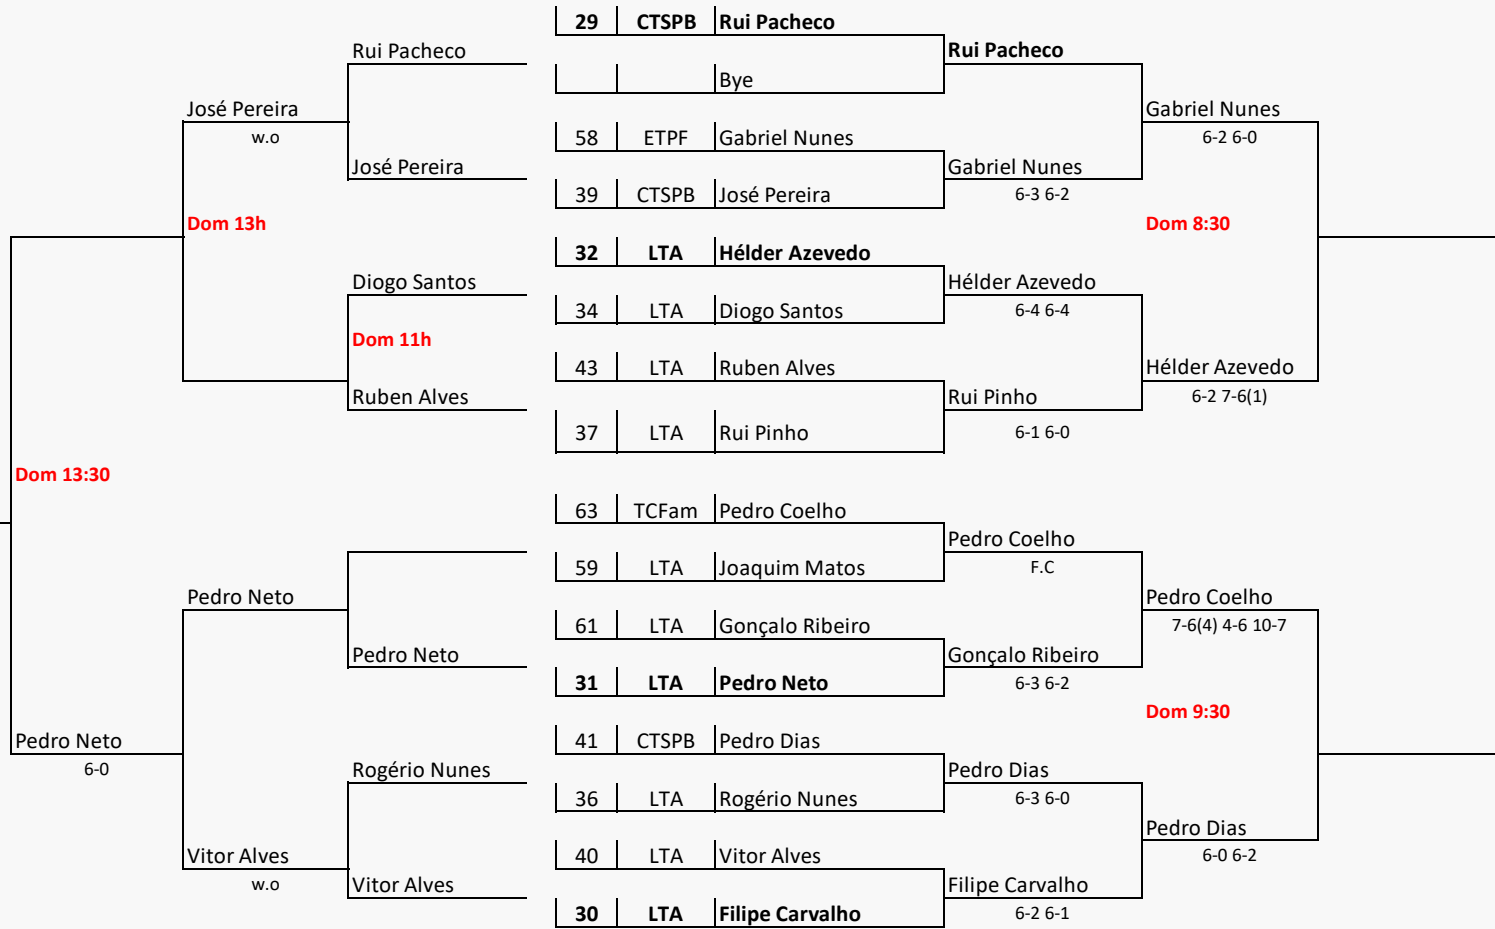

Quadro GOLD - FEMININO

QUADRO B

Rank	Clube	Nome
------	-------	------

QUADRO PRINCIPAL

Quadro SILVER - FEMININO

QUADRO B

Rank	Clube	Nome
------	-------	------

QUADRO PRINCIPAL

Quadro PLATINUM - MASCULINO

QUADRO B

Rank	Clube	Nome
------	-------	------

QUADRO PRINCIPAL

Formato dos Encontros: À melhor de 3 sets com ponto d'ouro, com desempate no 3º set por Super Tie-Break

Quadro GOLD - MASCULINO

QUADRO B

Rank	Clube	Nome
------	-------	------

QUADRO PRINCIPAL

Formato dos Encontros: À melhor de 3 sets com ponto d'ouro, com desempate no 3º set por Super Tie-Break

José Pereira

w.o

Dom 13h

Rui Pacheco