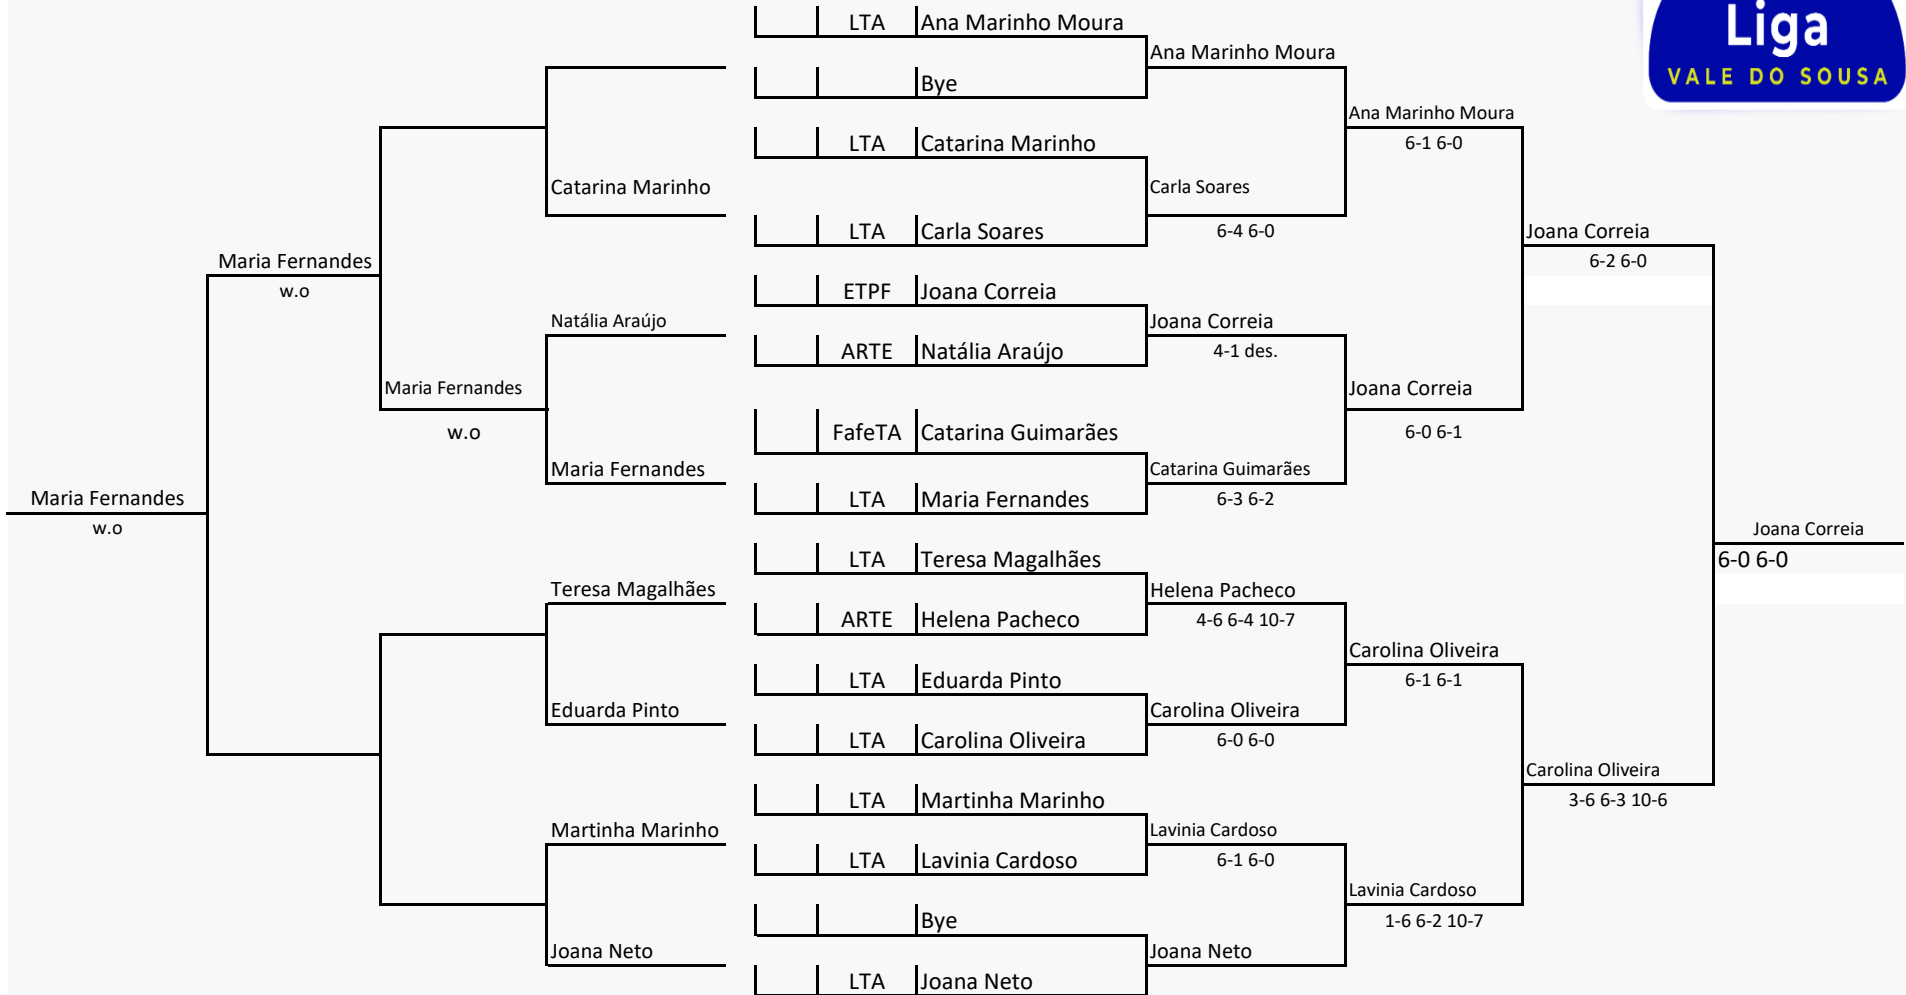

Organização
Associação
Nome da Prova
Responsável da Prova

Ténis Atlântico
 ATPorto
 Liga Rosa - 1ª Etapa Liga VS
 Prof. João B. Pais

Local
Data
Escalão
Obs

Complexo Desportivo de Lousada
 19 e 20 de outubro de 2024
 Sêniores

Quadro GOLD - FEMININO

QUADRO B

Rank | Clube | Nome

QUADRO PRINCIPAL

Quadro SILVER - FEMININO

QUADRO B

Rank	Clube	Nome
------	-------	------

QUADRO PRINCIPAL

Maria Fernandes
w.o.
Maria Fernandes
w.o.
Maria Fernandes
w.o.

Catarina Marinho
Natália Araújo
Maria Fernandes
Teresa Magalhães
Eduarda Pinto
Martinha Marinho
Joana Neto

Ana Marinho Moura
Bye
Catarina Marinho
Carla Soares
Joana Correia
Natália Araújo
Catarina Guimarães
Maria Fernandes
Teresa Magalhães
Helena Pacheco
Eduarda Pinto
Carolina Oliveira
Martinha Marinho
Lavinia Cardoso
Bye
Joana Neto

Ana Marinho Moura
Carla Soares
Joana Correia
Joana Correia
Catarina Guimarães
Helena Pacheco
Carolina Oliveira
Lavinia Cardoso
Joana Neto

Ana Marinho Moura
6-1 6-0
6-4 6-0
4-1 des.
6-0 6-1
6-3 6-2
4-6 6-4 10-7
6-1 6-1
6-0 6-0
6-1 6-0
1-6 6-2 10-7