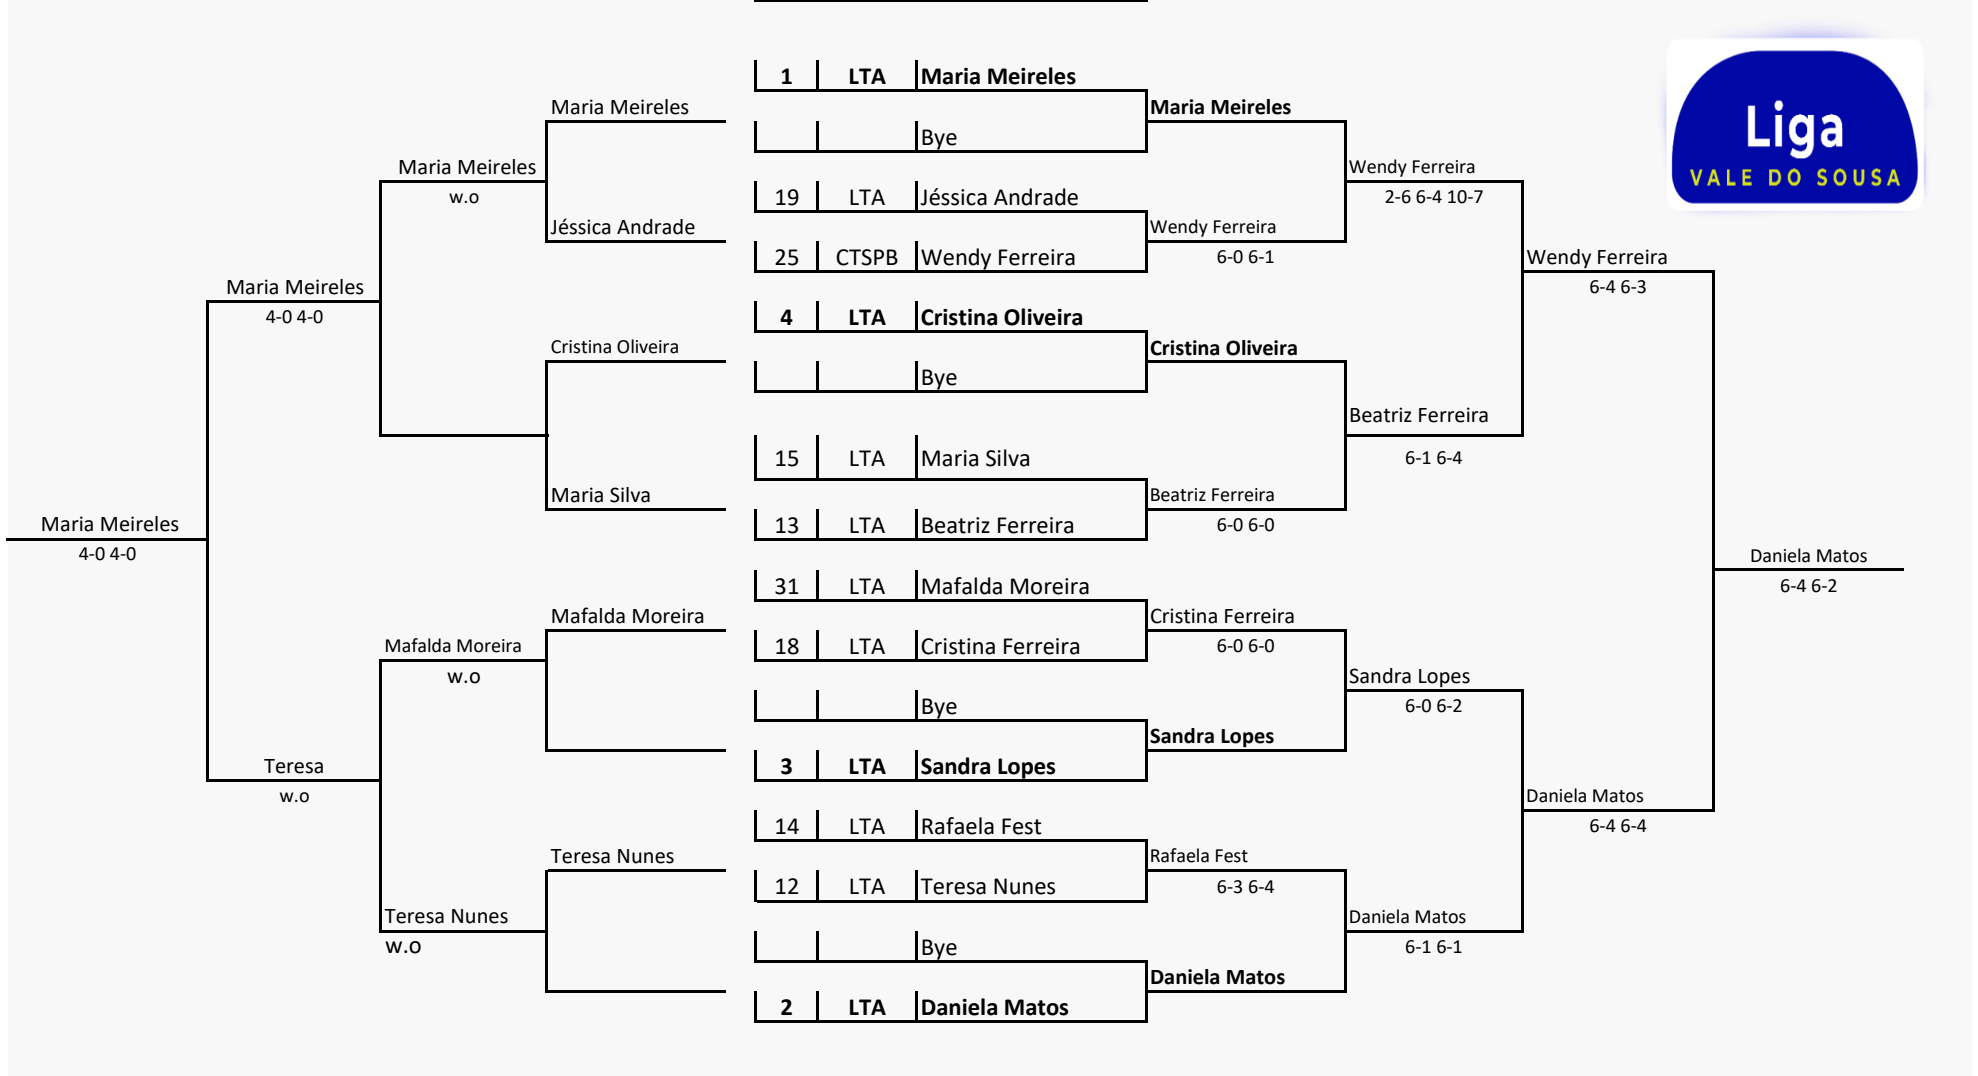

Organização
Associação
Nome da Prova
Responsável da Prova

Ténis Atlântico
 ATPorto
 Liga Rosa - 1ª Etapa Liga VS
 Prof. João B. Pais

Local
Data
Escalão
Obs

Complexo Desportivo de Lousada
 19 e 20 de outubro de 2024
 Sêniores

Quadro GOLD - FEMININO

QUADRO B

Rank | Clube | Nome

QUADRO PRINCIPAL

Quadro SILVER - FEMININO

QUADRO B

Rank	Clube	Nome
------	-------	------

QUADRO PRINCIPAL

Ana Marinho Moura
Carla Soares
Joana Correia
Joana Correia
Catarina Guimarães
Helena Pacheco
Carolina Oliveira
Lavinia Cardoso
Joana Neto

Ana Marinho Moura
6-1 6-0
6-4 6-0
4-1 des.
6-0 6-1
6-3 6-2
4-6 6-4 10-7
6-1 6-1
6-0 6-0
6-1 6-0
1-6 6-2 10-7