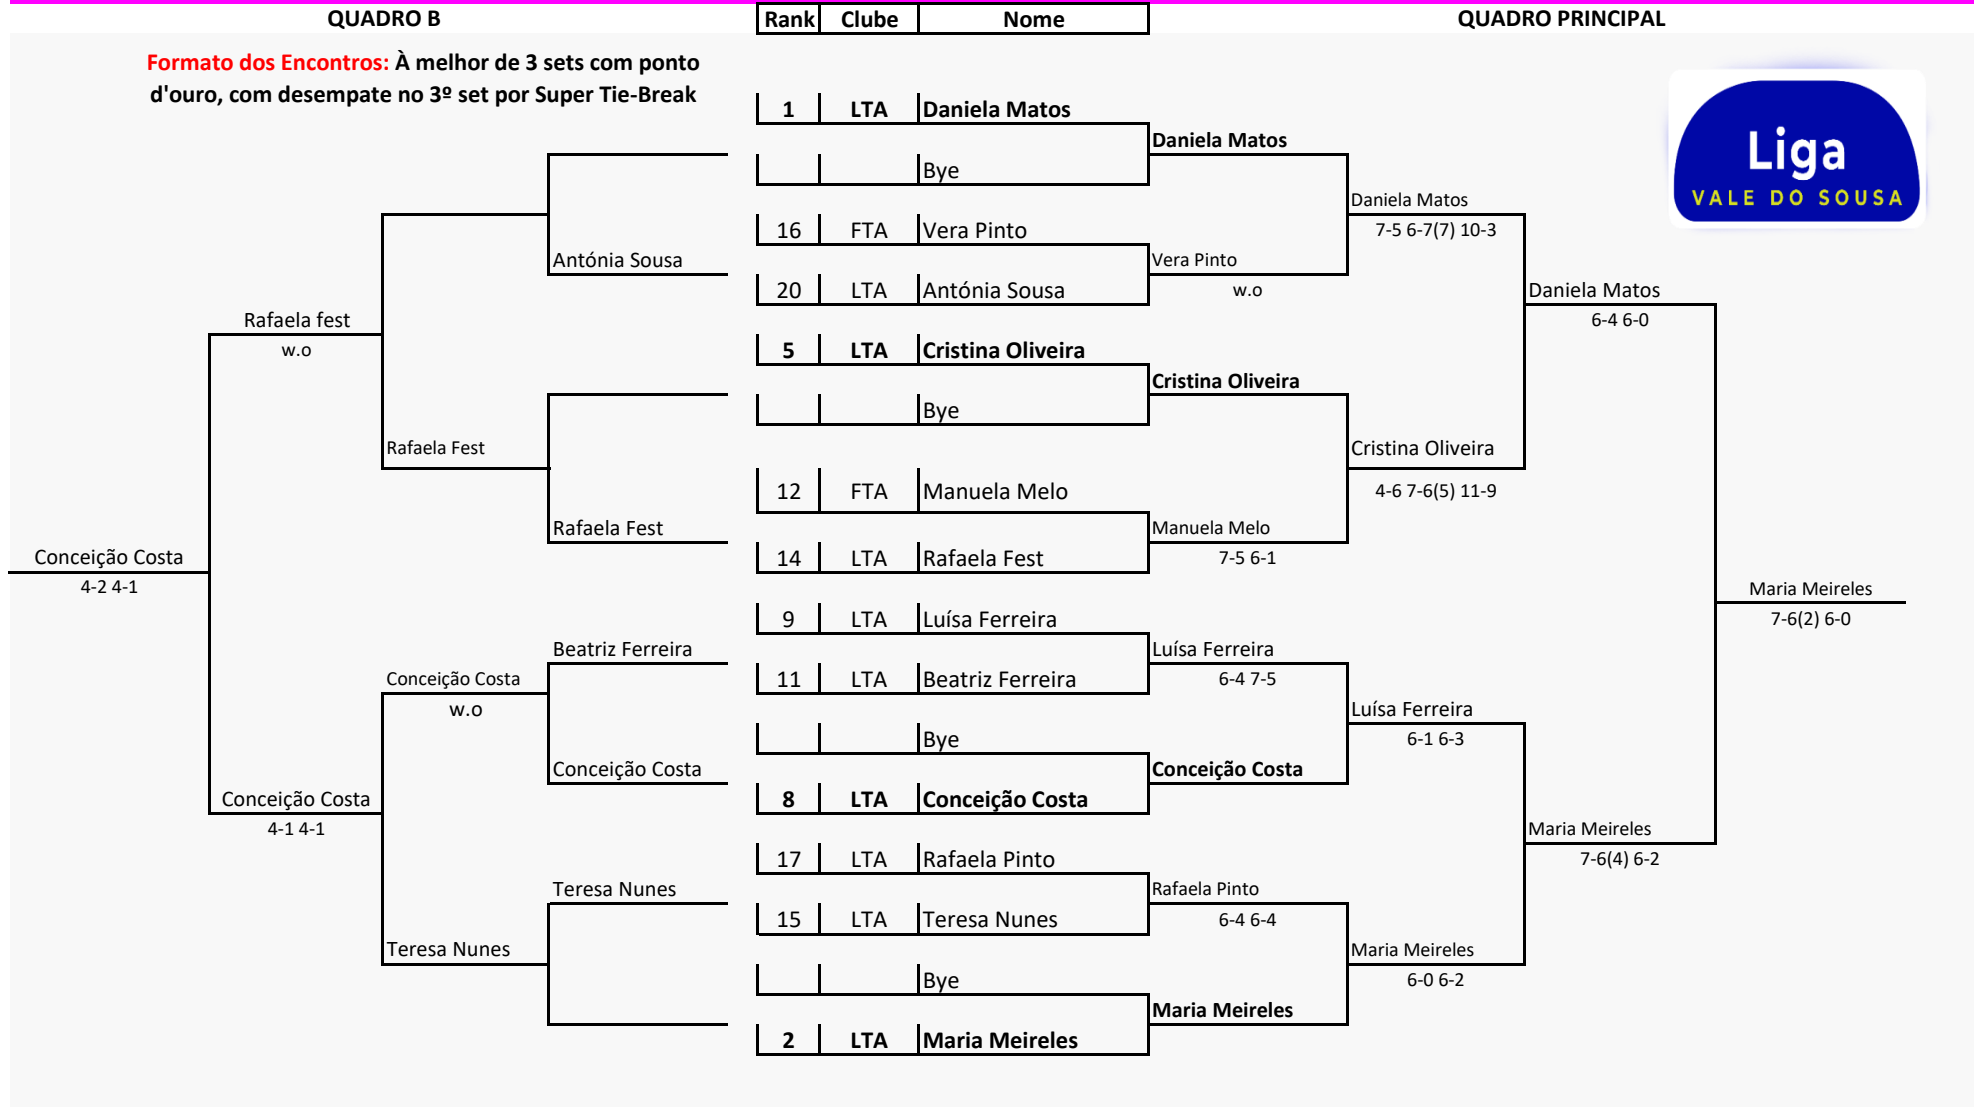

Organização Ténis Atlântico
Associação ATPorto
Nome da Prova Open LADEC VI
Responsável da Prova Prof. João B. Pais

Local Complexo Desportivo de Lousada
Data 6 e 7 de julho de 2024
Escalão Séniores
Obs

Quadro GOLD - FEMININO

QUADRO B

Formato dos Encontros: À melhor de 3 sets com ponto d'ouro, com desempate no 3º set por Super Tie-Break

Rank	Clube	Nome
------	-------	------

QUADRO PRINCIPAL

Quadro SILVER - FEMININO

QUADRO B

Rank	Clube	Nome
------	-------	------

QUADRO PRINCIPAL

Formato dos Encontros: À melhor de 3 sets com ponto d'ouro, com desempate no 3º set por Super Tie-Break

Quadro PLATINUM - MASCULINO

QUADRO B

Rank	Clube	Nome
1	LTA	Vasco Barbosa
		Bye
7	LTA	Mário Dias
12	LTA	Rui Leite
3	LTA	Miguel Ribeiro
17	LTA	António Santos
14	LTA	Gonçalo Barata
19	AAC	Carlos Nogueira
7	LTA	Filipe Costa
18	CTSPB	Albano Araújo
10	LTA	Gonçalo Nunes
4	LTA	Valter Rocha
16	LTA	Filipe Moreira
15	ANAG	Júlio Martins
20	LTA	Luís Melo
2	LTA	Paulo J. Campos