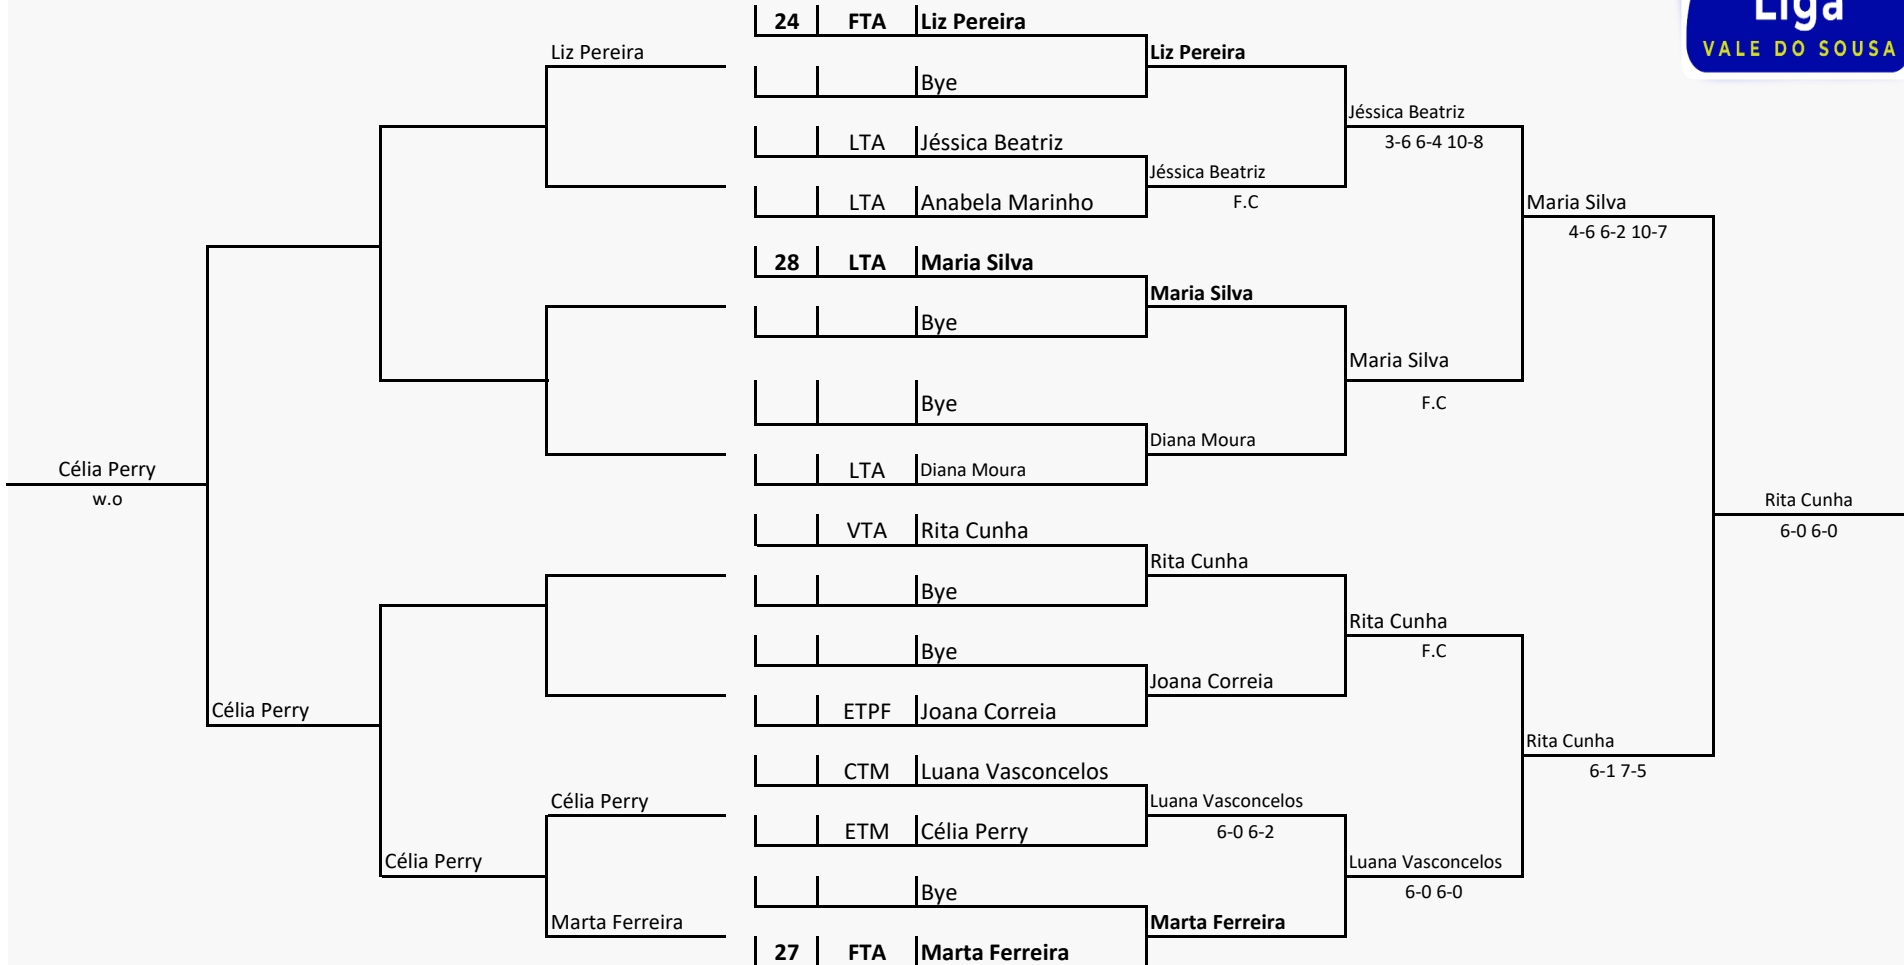

Organização Ténis Atlântico
Associação ATPorto
Nome da Prova Open LADEC VI
Responsável da Prova Prof. João B. Pais

Local Complexo Desportivo de Lousada
Data 6 e 7 de julho de 2024
Escalão Séniores
Obs

Quadro GOLD - FEMININO

QUADRO B

Formato dos Encontros: À melhor de 3 sets com ponto d'ouro, com desempate no 3º set por Super Tie-Break

Rank	Clube	Nome
------	-------	------

QUADRO PRINCIPAL

Quadro SILVER - FEMININO

QUADRO B

Rank	Clube	Nome
------	-------	------

QUADRO PRINCIPAL

Formato dos Encontros: À melhor de 3 sets com ponto d'ouro, com desempate no 3º set por Super Tie-Break

Quadro PLATINUM - MASCULINO

QUADRO B

Rank	Clube	Nome
1	LTA	Vasco Barbosa
		Bye
7	LTA	Mário Dias
12	LTA	Rui Leite
3	LTA	Miguel Ribeiro
17	LTA	António Santos
14	LTA	Gonçalo Barata
19	AAC	Carlos Nogueira
7	LTA	Filipe Costa
18	CTSPB	Albano Araújo
10	LTA	Gonçalo Nunes
4	LTA	Valter Rocha
16	LTA	Filipe Moreira
15	ANAG	Júlio Martins
20	LTA	Luís Melo
2	LTA	Paulo J. Campos

QUADRO PRINCIPAL

Formato dos Encontros: À melhor de 3 sets com ponto d'ouro, com desempate no 3º set por Super Tie-Break

Quadro SILVER - MASCULINO

QUADRO B

Formato dos Encontros: À melhor de 3 sets com ponto d'ouro, com desempate no 3º set por Super Tie-Break