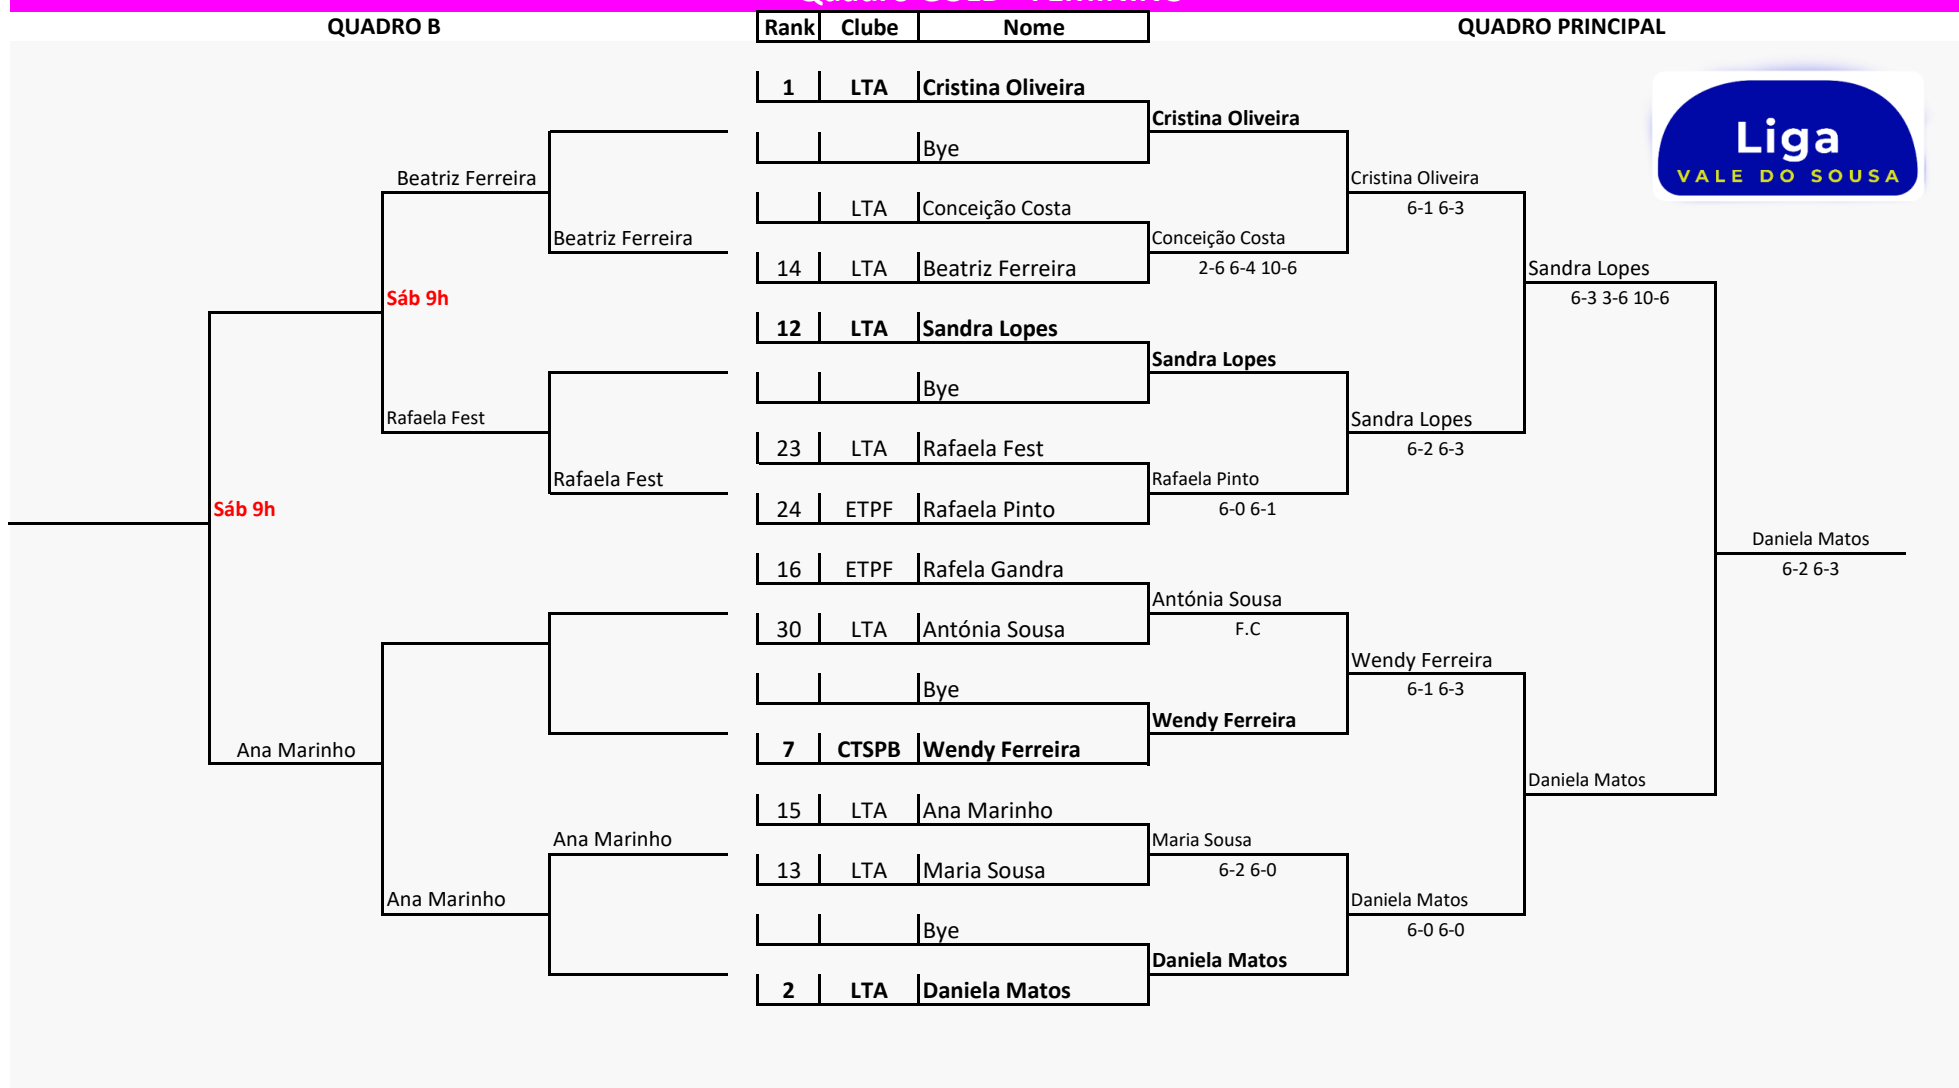

Organização Ténis Atlântico
Associação ATPorto
Nome da Prova Torneio Open LADEC V
Responsável da Prova Prof. João B. Pais

Local Complexo Desportivo de Lousada
Data 8 e 9 de julho de 2023
Escalão Sêniores
Obs

Quadro GOLD - FEMININO

QUADRO B

QUADRO PRINCIPAL

Quadro PLATINUM - MASCULINO

QUADRO B

QUADRO PRINCIPAL

Rank	Clube	Nome
------	-------	------

Rank Clube Nome