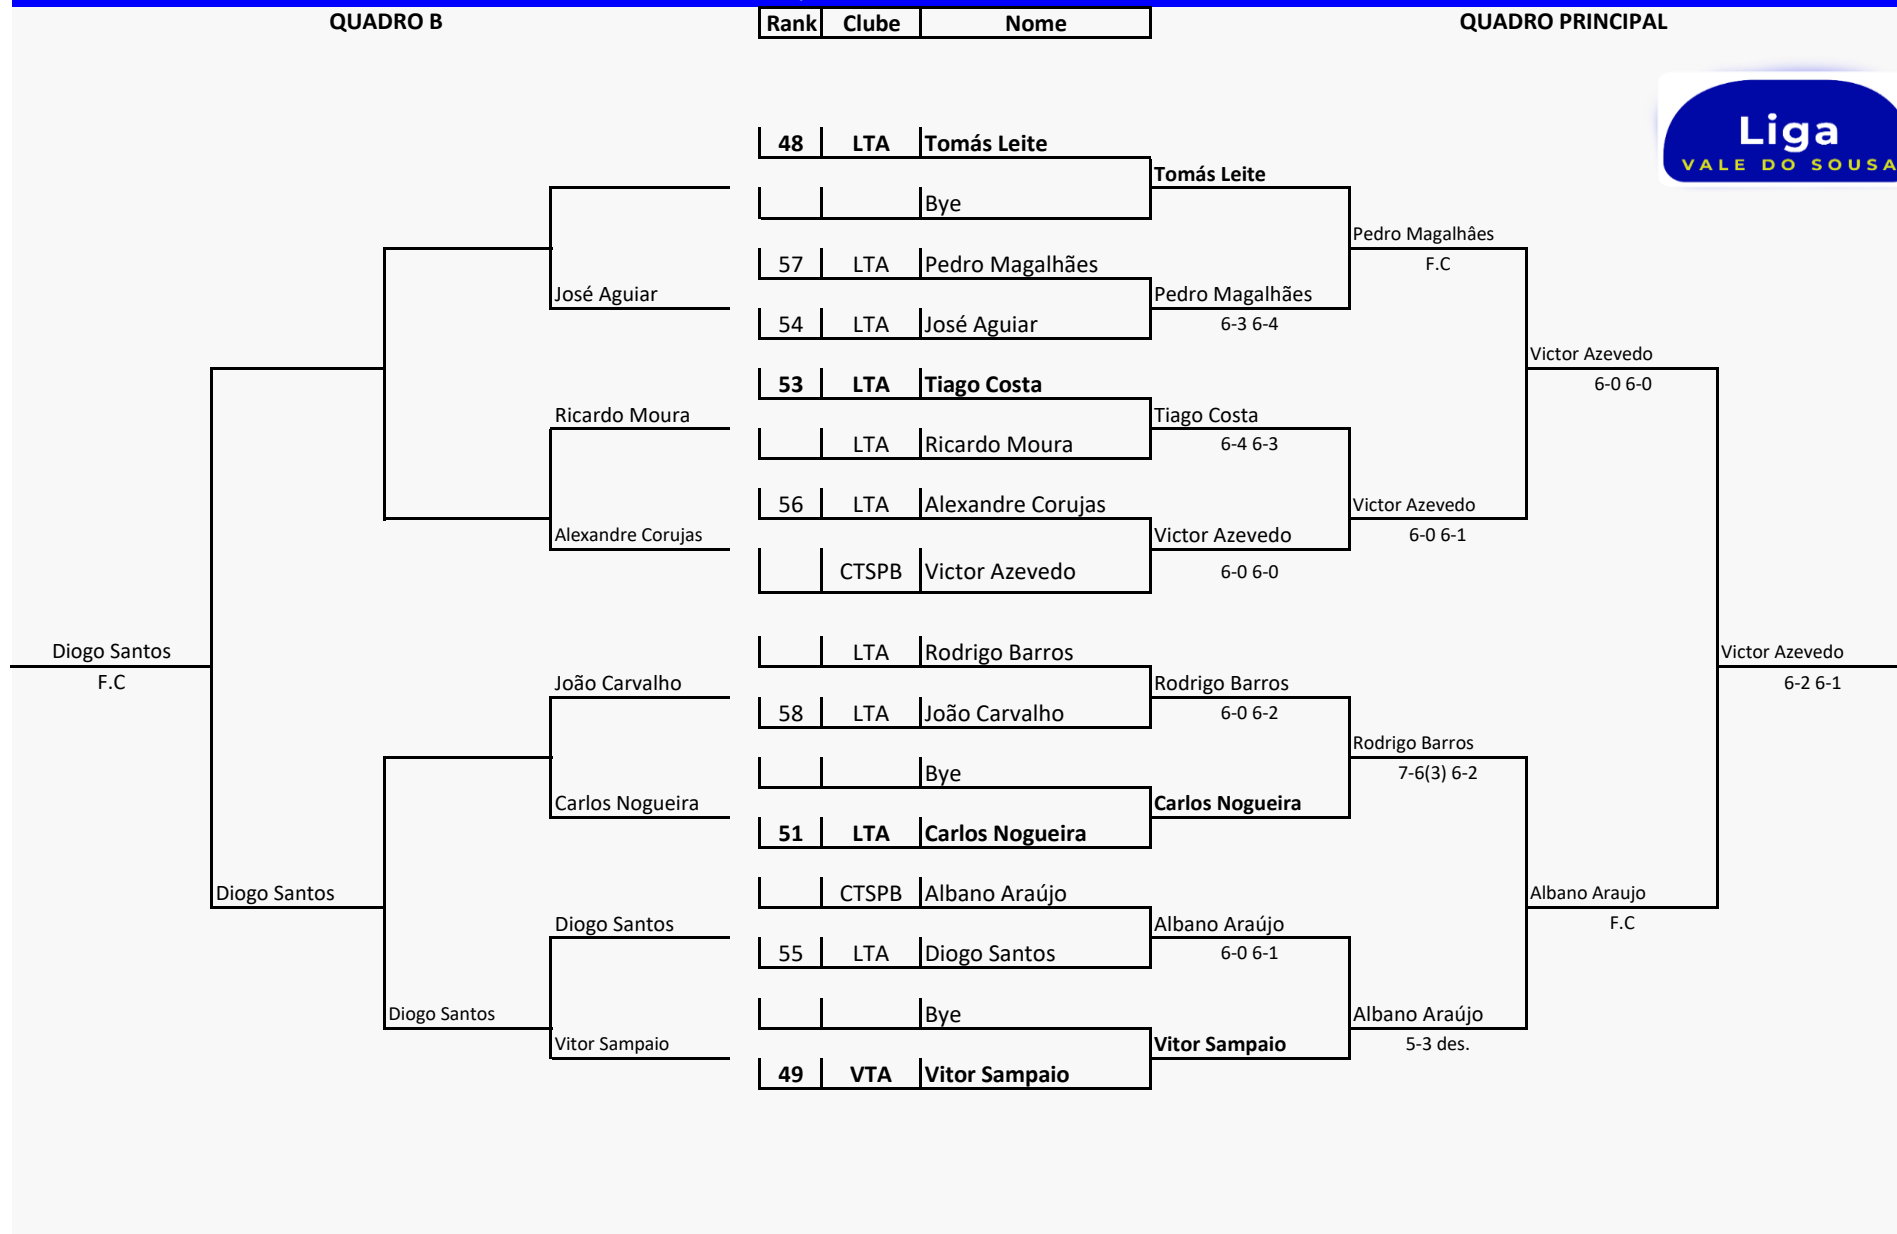

Organização Ténis Atlântico
Associação ATPorto
Nome da Prova Torneio Open LADEC IV
Responsável da Prova Prof. João B. Pais

Local Complexo Desportivo de Lousada
Data 2 e 3 de julho de 2022
Escalão Sêniiores
Obs A ordem final dos jogos final será colocada às 11:30

Quadro GOLD - FEMININO

QUADRO B

Rank | Clube | Nome

QUADRO PRINCIPAL

Quadro GOLD - MASCULINO

QUADRO B

QUADRO PRINCIPAL

Rank	Clube	Nome
1	LTA	Vasco Barbosa
		Bye
22	LTA	António Pedro
20	LTA	José Almeida
6	LTA	Miguel Matos
27	LTA	Leandro Sampaio
7	LTA	Luís Melo
18	LTA	Gonçalo Barata
9	LTA	Filipe Costa
46	VTA	Pedro Couto
23	LTA	Filipe Moreira
5	LTA	Rui Silva
12	LTA	João M. Pais
42	LTA	Sérgio Mota
		Bye
3	LTA	Luciano Nunes

Rank	Clube	Nome
1	LTA	Vasco Barbosa
		Bye
22	LTA	António Pedro
20	LTA	José Almeida
6	LTA	Miguel Matos
27	LTA	Leandro Sampaio
7	LTA	Luís Melo
18	LTA	Gonçalo Barata
9	LTA	Filipe Costa
46	VTA	Pedro Couto
23	LTA	Filipe Moreira
5	LTA	Rui Silva
12	LTA	João M. Pais
42	LTA	Sérgio Mota
		Bye
3	LTA	Luciano Nunes

Quadro SILVER - MASCULINO

QUADRO B

Rank	Clube	Nome
------	-------	------

QUADRO PRINCIPAL

Quadro BRONZE - MASCULINO

QUADRO B

Rank	Clube	Nome
------	-------	------

QUADRO PRINCIPAL