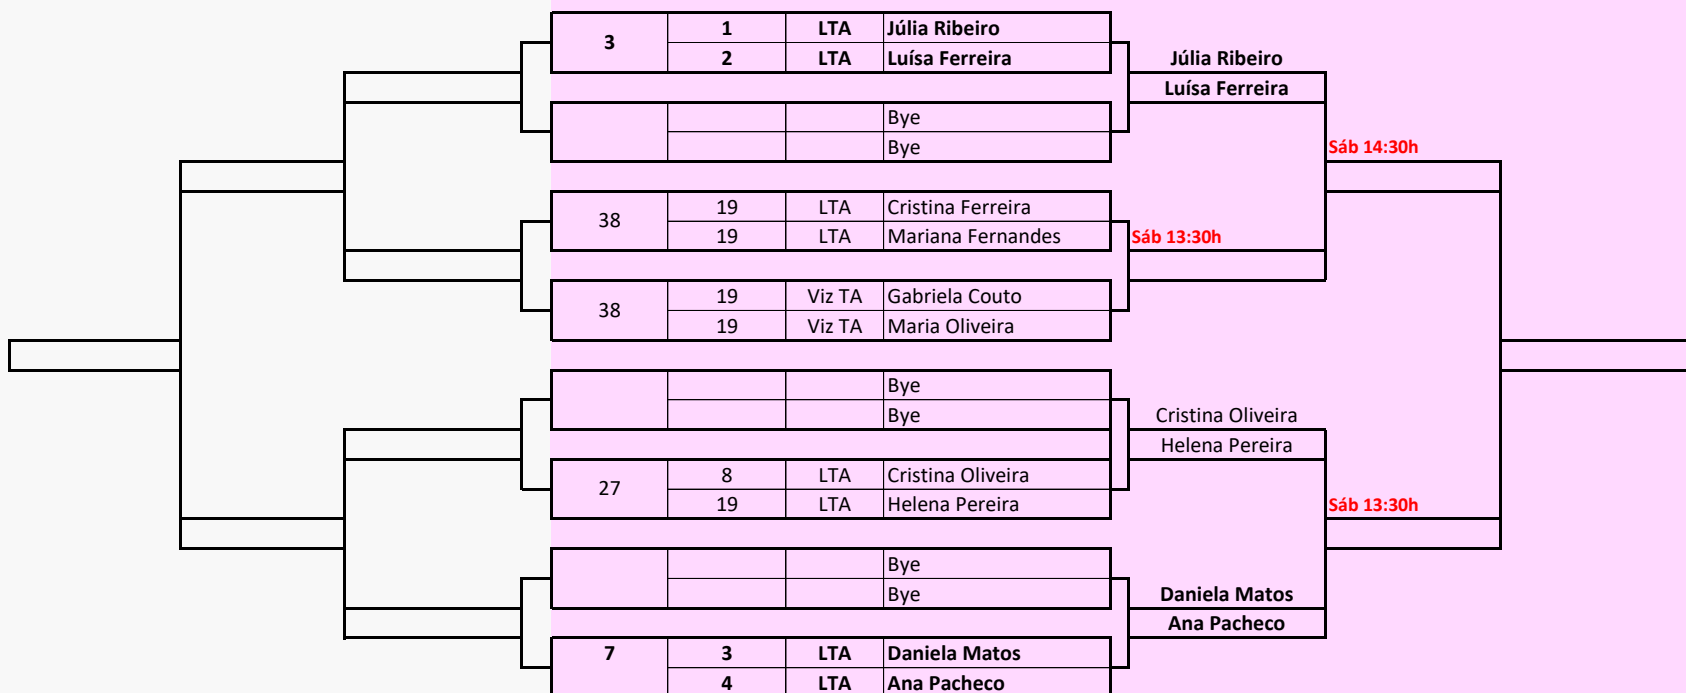

Organização	Ténis Atlântico	Local	Complexo Desportivo de Lousada
Associação	ATPorto	Data	9 e 10 de outubro de 2021
Responsável da Prova	João Pais	Escalão	Séniiores
Nome da Prova	1ª Etapa da Liga de Pares do Vale do Sousa - 2021/2022		

Quadro GOLD - FEMININO

QUADRO B

QUADRO PRINCIPAL

Handicap Rank I Clube Nome

Quadro GOLD - MASCULINO

QUADRO B

QUADRO PRINCIPAL

Handicap	Rank I	Clube	Nome
11	5	LTA	Mário Dias
	6	LTA	José Almeida
			Bye
			Bye
148	43	LTA	Gonçalo Barata
	105	LTA	Pedro Salgado
129	64	LTA	Afonso Ferreira
	65	LTA	João Castelo
107	52	LTA	Luís Melo
	53	LTA	João Couto
			Bye
			Bye
120	13	LTA	Alexandre Dias
	107	LTA	José Rocha
			Bye
			Bye
			Bye
			Bye
177	70	LTA	Rogério Carvalho
	107	LTA	João Silva
			Bye
			Bye
62	2	LTA	Pestana Saro
	60	JIC	Rui Silva
141	61	LTA	Vasco Barbosa
	80	LTA	Miguel Matos
214	107	LTA	João Vitorino
	107	LTA	César Silva
			Bye
			Bye
37	14	LTA	Luciano Nunes
	23	LTA	Rui Silva