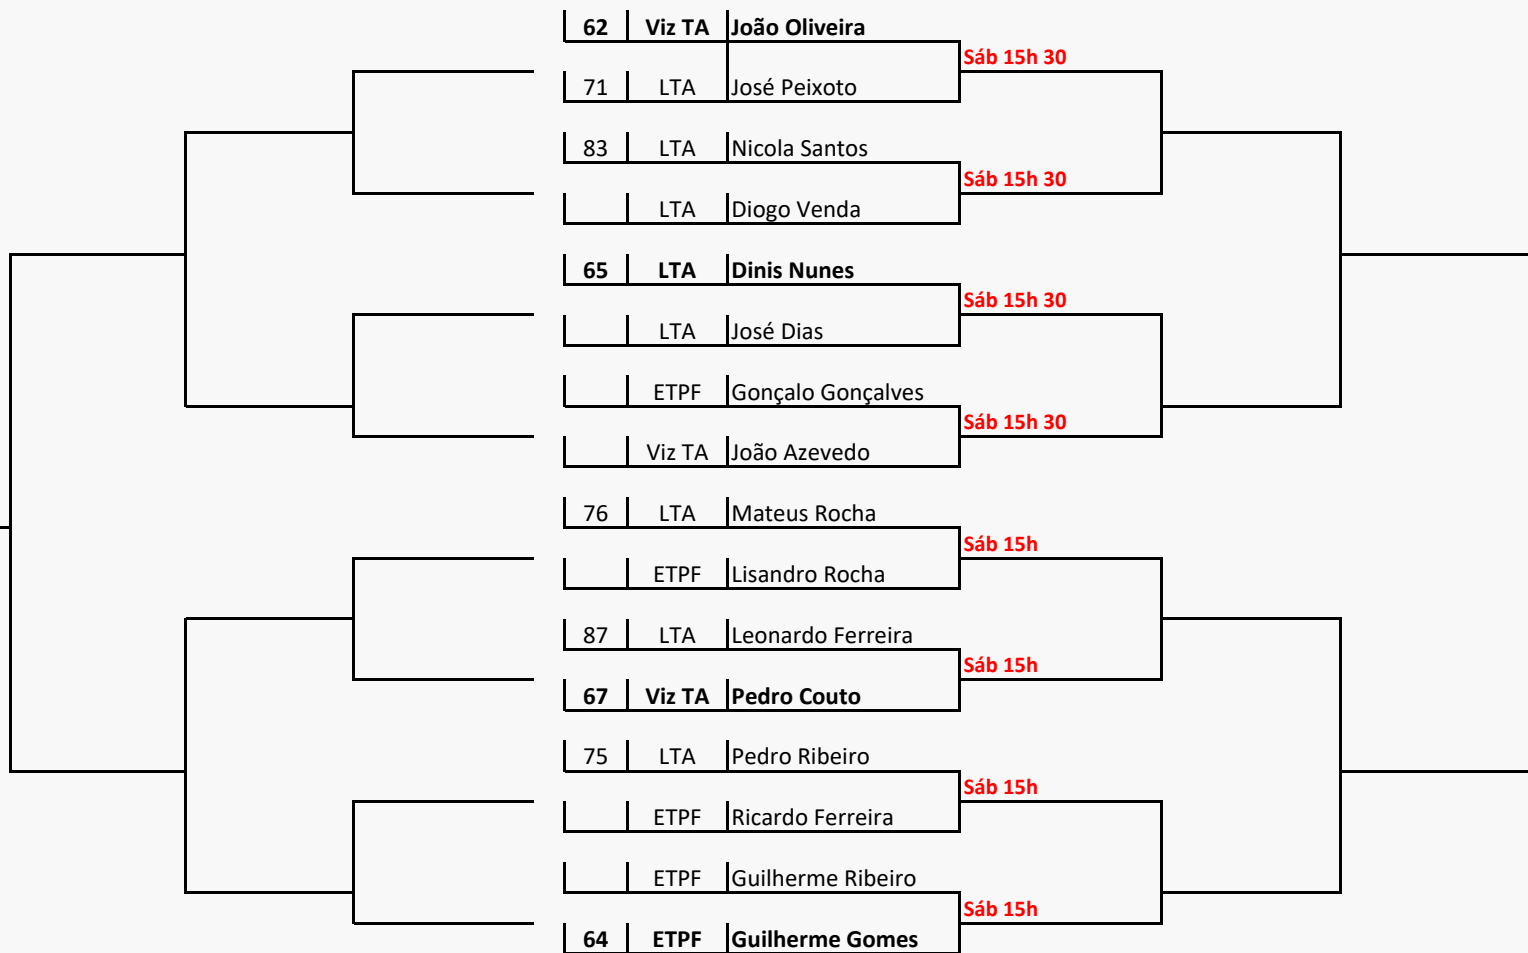

44	LTA	Vicente Ribeiro
----	-----	-----------------

Dom 9h

21	LTA	Leandro Sampaio
----	-----	-----------------

48	ETPF	Gonçalo Nunes
----	------	---------------

Dom 9h

9	LTA	Paulo Campos
---	-----	--------------

49	LTA	Francisco Morais
----	-----	------------------

Dom 9h

15	ETPF	Nuno Diogo
----	------	------------

38	LTA	Miguel Pinto
----	-----	--------------

Dom 9h

5	LTA	Luís Brandão
---	-----	--------------

Quadro SILVER - MASCULINO

QUADRO B

QUADRO PRINCIPAL

Rank	Clube	Nome
------	-------	------

Quadro BRONZE - MASCULINO

QUADRO B

QUADRO PRINCIPAL

Rank	Clube	Nome
------	-------	------

Rank Clube Nome