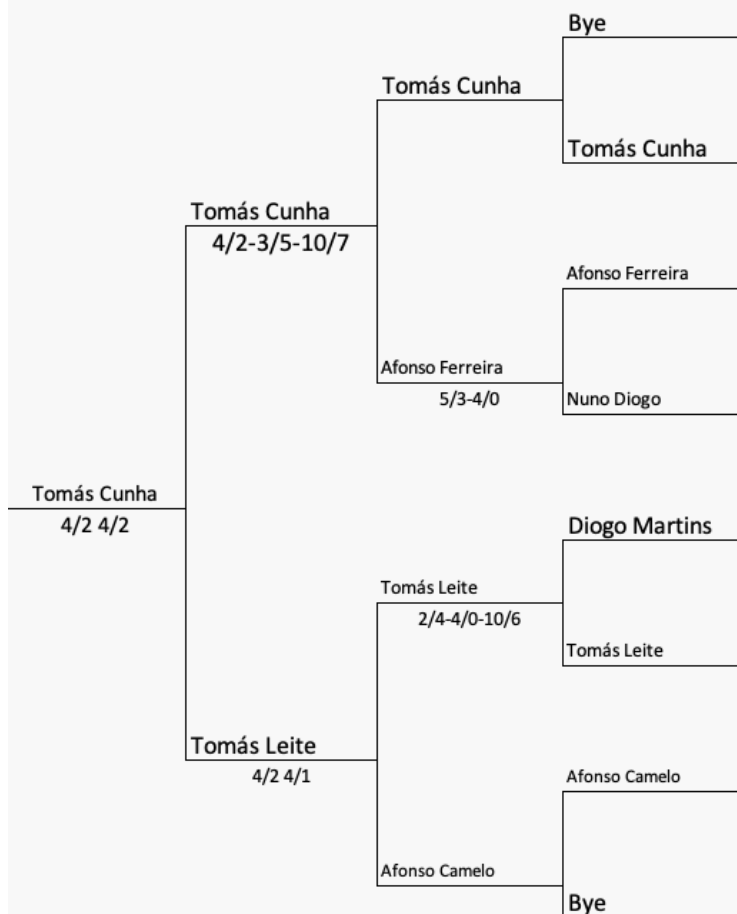

		4/0-4/0
--	--	---------

		Bye
--	--	-----

17	LTA	Beatriz Costa
----	-----	---------------

		Beatriz Costa
--	--	---------------

		4/1-4/0
--	--	---------

		Bye
--	--	-----

7	LTA	Carolina Veiga
---	-----	----------------

		Carolina Veiga
--	--	----------------

Quadro SILVER - FEMININO

QUADRO B

QUADRO PRINCIPAL

Quadro GOLD - MASCULINO

QUADRO B

QUADRO PRINCIPAL

Rank	Clube	Nome
------	-------	------

Rank	Clube	Nome
------	-------	------

4	LTA	Tiago Ribeiro
		Bye
36	LTA	Miguel Pinto
8	LTA	Tomás Cunha
5	LTA	Afonso Ferreira
13	Cab TA	Rodrigo Vilas
19	ETPF	Nuno Diogo
23	LTA	Ricardo Gomes
7	LTA	Luís Brandão
22	LTA	Diogo Martins
12	LTA	Tomás Morais
3	LTA	Tomás Leite
28	LTA	Afonso Camelo
46	LTA	Leandro Sampaio
		Bye
5	LTA	Vasco Barbosa