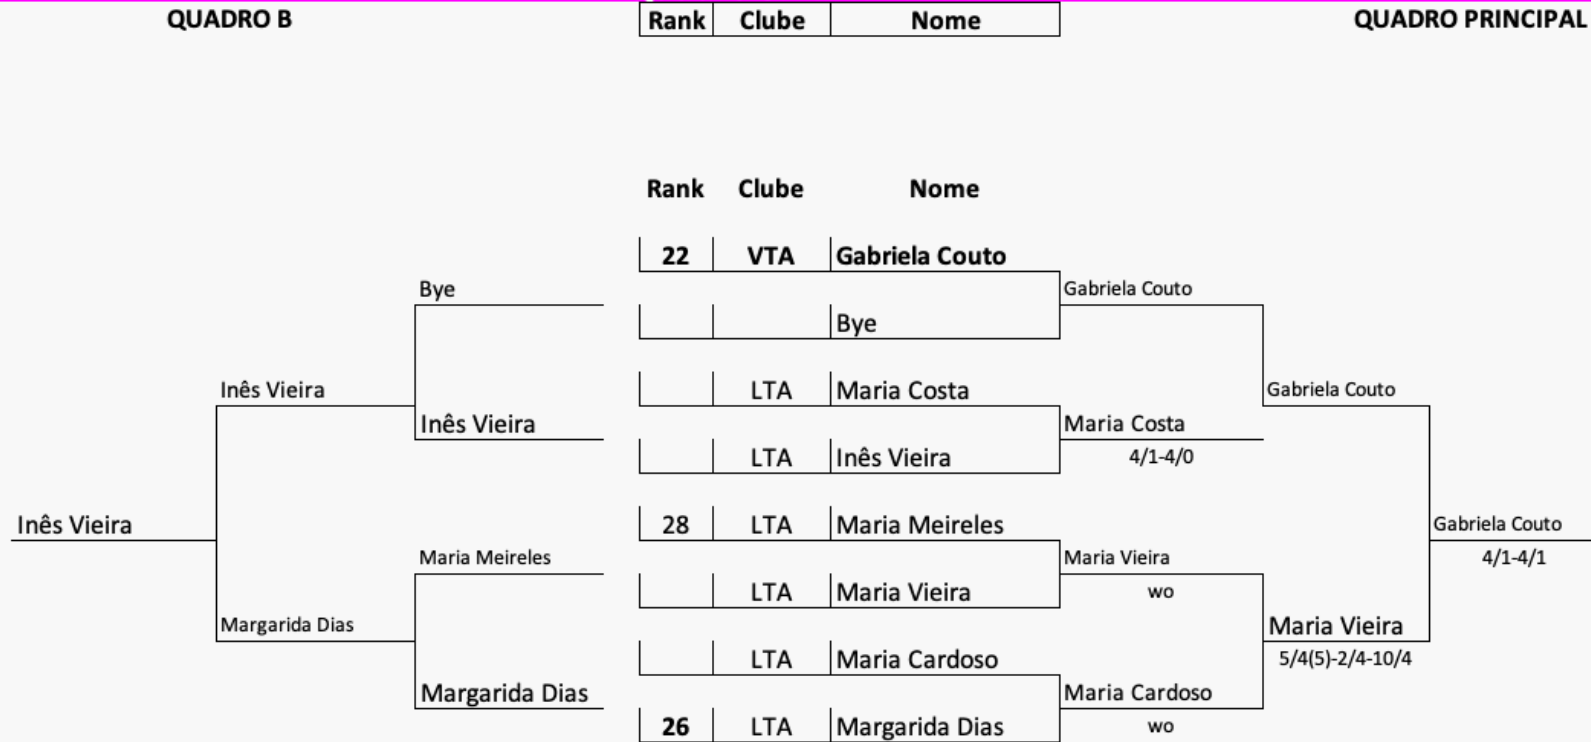

16	ETPF	Diana Carvalho
----	------	----------------

		Ana Peixoto
--	--	-------------

21	LTA	Ana Peixoto
----	-----	-------------

		wo
--	--	----

		Bye
--	--	-----

8	VTA	Rita Cunha
---	-----	------------

		Rita Cunha
--	--	------------

		4/0-4/0
--	--	---------

		Bye
--	--	-----

17	LTA	Beatriz Costa
----	-----	---------------

		Beatriz Costa
--	--	---------------

		4/1-4/0
--	--	---------

		Bye
--	--	-----

7	LTA	Carolina Veiga
---	-----	----------------

		Carolina Veiga
--	--	----------------

Quadro SILVER - FEMININO

QUADRO B

QUADRO PRINCIPAL

Quadro GOLD - MASCULINO

QUADRO B

QUADRO PRINCIPAL

Rank	Clube	Nome
------	-------	------