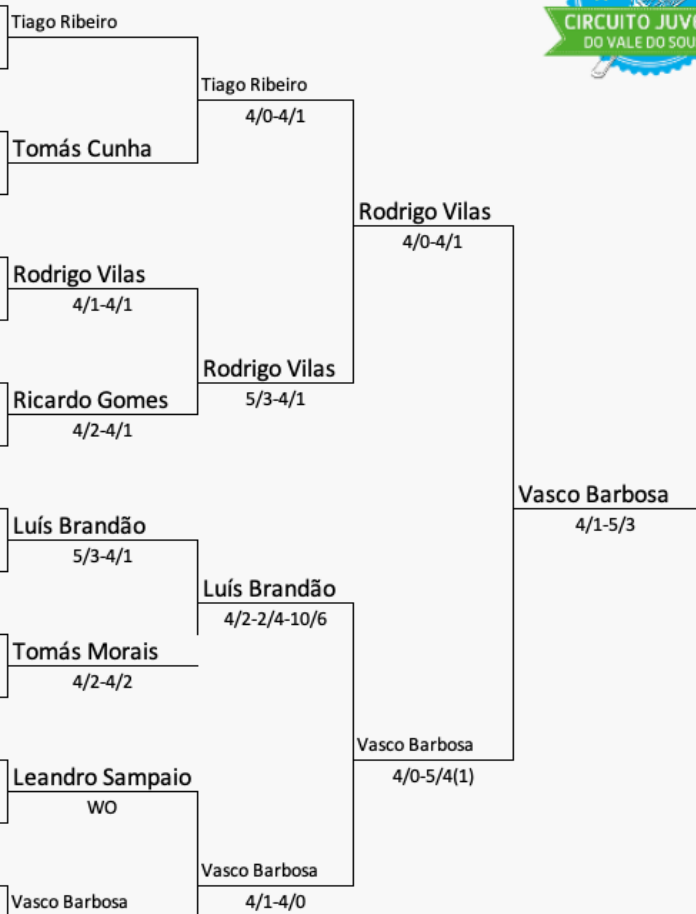

		Carolina Veiga
--	--	----------------

Quadro SILVER - FEMININO

QUADRO B

QUADRO PRINCIPAL

Quadro GOLD - MASCULINO

QUADRO B

QUADRO PRINCIPAL

Rank	Clube	Nome
------	-------	------

Rank	Clube	Nome
------	-------	------

4	LTA	Tiago Ribeiro
		Bye
36	LTA	Miguel Pinto
8	LTA	Tomás Cunha
5	LTA	Afonso Ferreira
13	Cab TA	Rodrigo Vilas
19	ETPF	Nuno Diogo
23	LTA	Ricardo Gomes
7	LTA	Luís Brandão
22	LTA	Diogo Martins
12	LTA	Tomás Morais
3	LTA	Tomás Leite
28	LTA	Afonso Camelo
46	LTA	Leandro Sampaio
		Bye
5	LTA	Vasco Barbosa