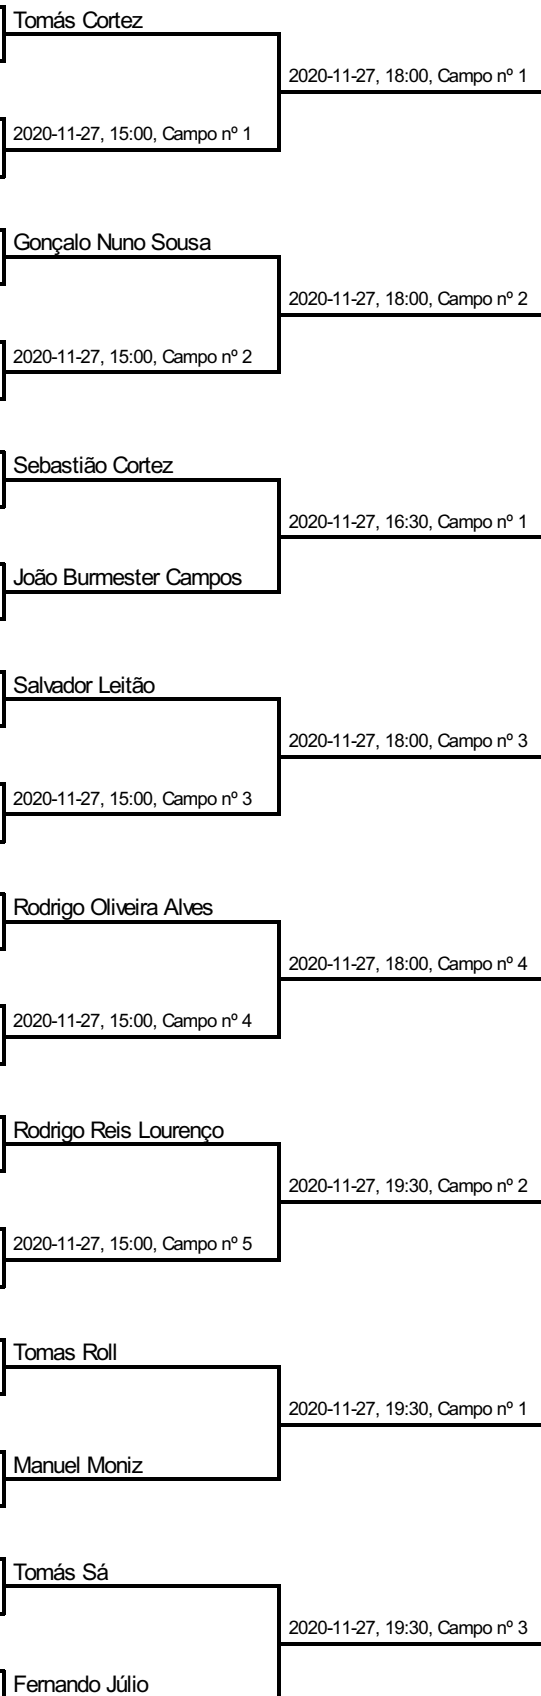

Camp. Reg. Absoluto - Taça Dr. Luis Avides Moreira

Lousada

Masculinos - Seniores (CR) (Qualificação)

Dates

2020-11-27 to 2020-12-02

City, Country

Lousada, Portugal

Referee

Paulo Oliveira

Est	Lic		Rank		
1	1	94666	CT Porto	184	Tomás Cortez
2					Bye
3	WC	72449	CS Nun'Álvares		Tiago Vasquez
4		97578	CT Porto		Mathieu Dussaubat
5	2	95040	CT Braga	188	Gonçalo Nuno Sousa
6					Bye
7		92351	Lousada TA		João Pedro Amado
8	15	121800	CT Guimarães	713	Tiago Ferreira
9	3	71554	LTC Foz	245	Sebastião Cortez
10					Bye
11					Bye
12	10	98738	LTC Foz	603	João Burmester Campos
13	4	72941	LTC Foz	263	Salvador Leitão
14					Bye
15	WC	18605	LTC Foz		Francisco Leitao
16	14	115726	CT Braga	686	Gabriel Novo
17	5	121215	LTC Foz	276	Rodrigo Oliveira Alves
18					Bye
19		154114	Lousada TA		João Couto
20	12 [WC]	12648	LTC Foz	640	Jose Jervell
21	6 [WC]	109754	ET Maia	303	Rodrigo Reis Lourenço
22					Bye
23		135822	Lousada TA		Pedro Félix
24	13	22572	CS Nun'Álvares	640	Miguel Amado
25	7	56817	LTC Foz	328	Tomas Roll
26					Bye
27					Bye
28	11	118152	LTC Foz	603	Manuel Moniz
29	8	108885	Sport Club Porto	336	Tomás Sá
30					Bye
31					Bye
32	9	96476	ET Maia	377	Fernando Júlio