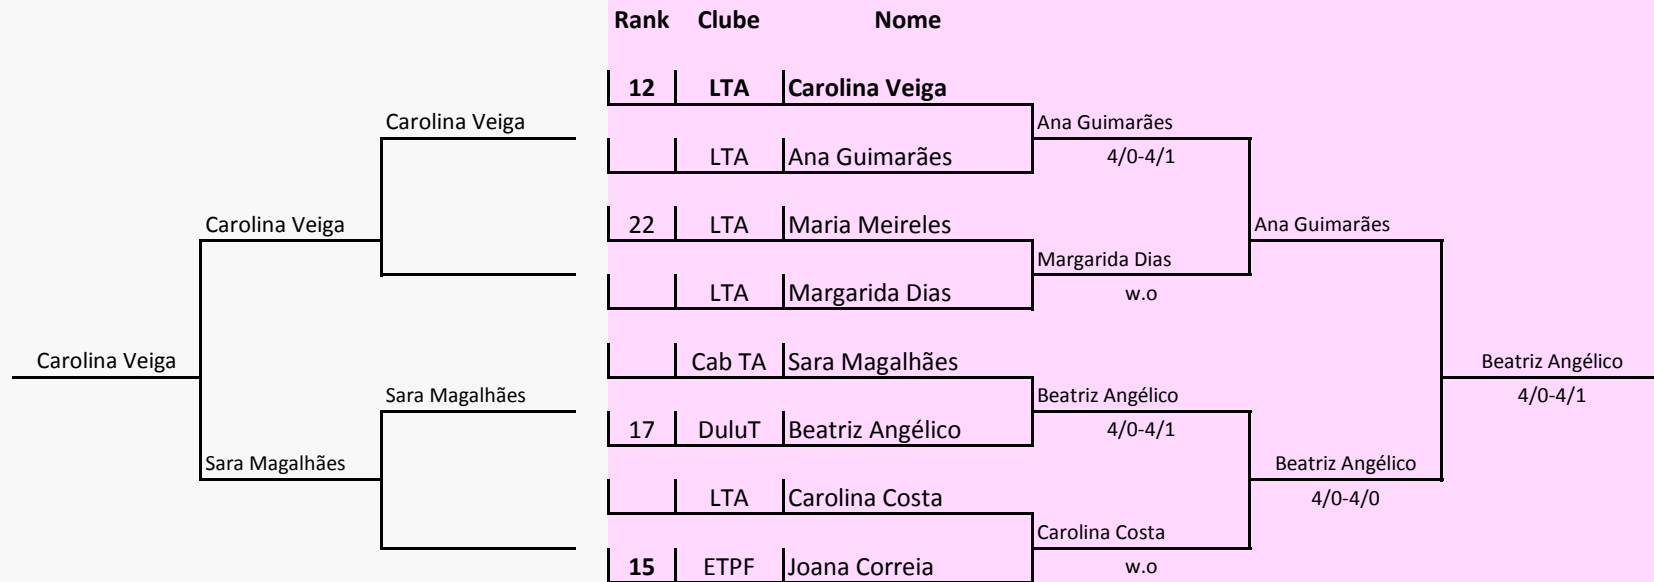

Organização Ténis Atlântico
Associação ATPorto
Responsável da Prova Prof. Jorge Novais
Nome da Prova 3ª Etapa do Circuito Juvenil do Vale do Sousa - 2019/2020

Local Complexo Desportivo de Lousada
Data 15 e 16 de fevereiro de 2020
Escalão Sub10, Iniciados, Infantis, Cadete e Juniores

LOUSADA
TÉNIS ATLÂNTICO

Quadro GOLD - FEMININO

QUADRO B

QUADRO PRINCIPAL

Quadro SILVER - FEMININO

QUADRO B

QUADRO PRINCIPAL

Quadro GOLD - MASCULINO

QUADRO B

QUADRO PRINCIPAL

Quadro SILVER - MASCULINO

QUADRO B

QUADRO PRINCIPAL

Quadro BRONZE - MASCULINO

QUADRO B

QUADRO PRINCIPAL