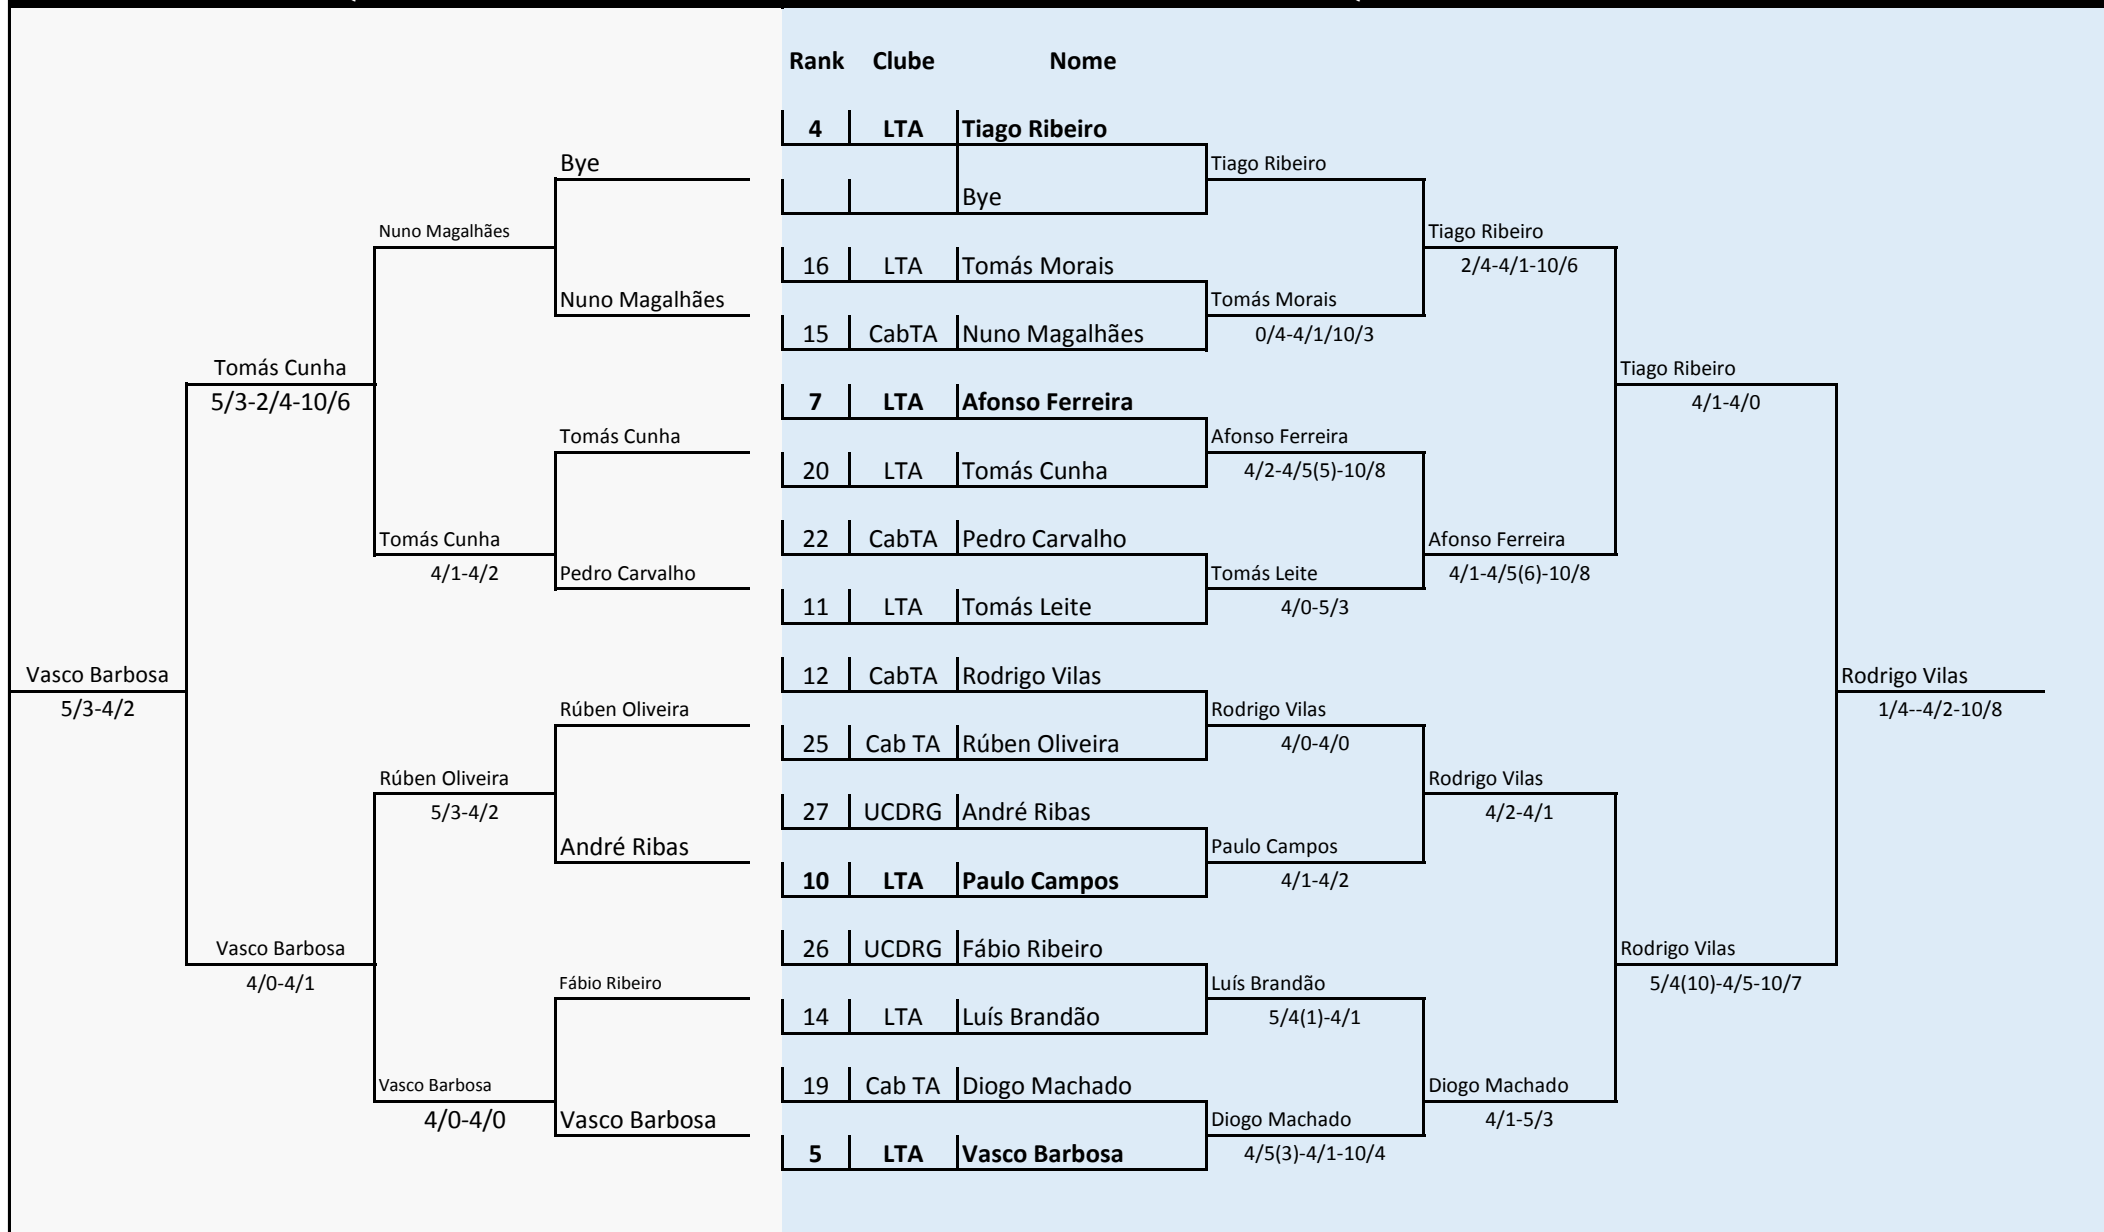

Organização Ténis Atlântico
Associação ATPorto
Responsável da Prova Prof. Jorge Novais
Nome da Prova 3ª Etapa do Circuito Juvenil do Vale do Sousa - 2019/2020

Local Complexo Desportivo de Lousada
Data 15 e 16 de fevereiro de 2020
Escalão Sub10, Iniciados, Infantis, Cadete e Juniores

LOUSADA
TÉNIS ATLÂNTICO

Quadro GOLD - FEMININO

QUADRO B

QUADRO PRINCIPAL

Quadro SILVER - FEMININO

QUADRO B

QUADRO PRINCIPAL

Quadro GOLD - MASCULINO

QUADRO B

QUADRO PRINCIPAL

Quadro SILVER - MASCULINO

QUADRO B

QUADRO PRINCIPAL

Quadro BRONZE - MASCULINO

QUADRO B

QUADRO PRINCIPAL