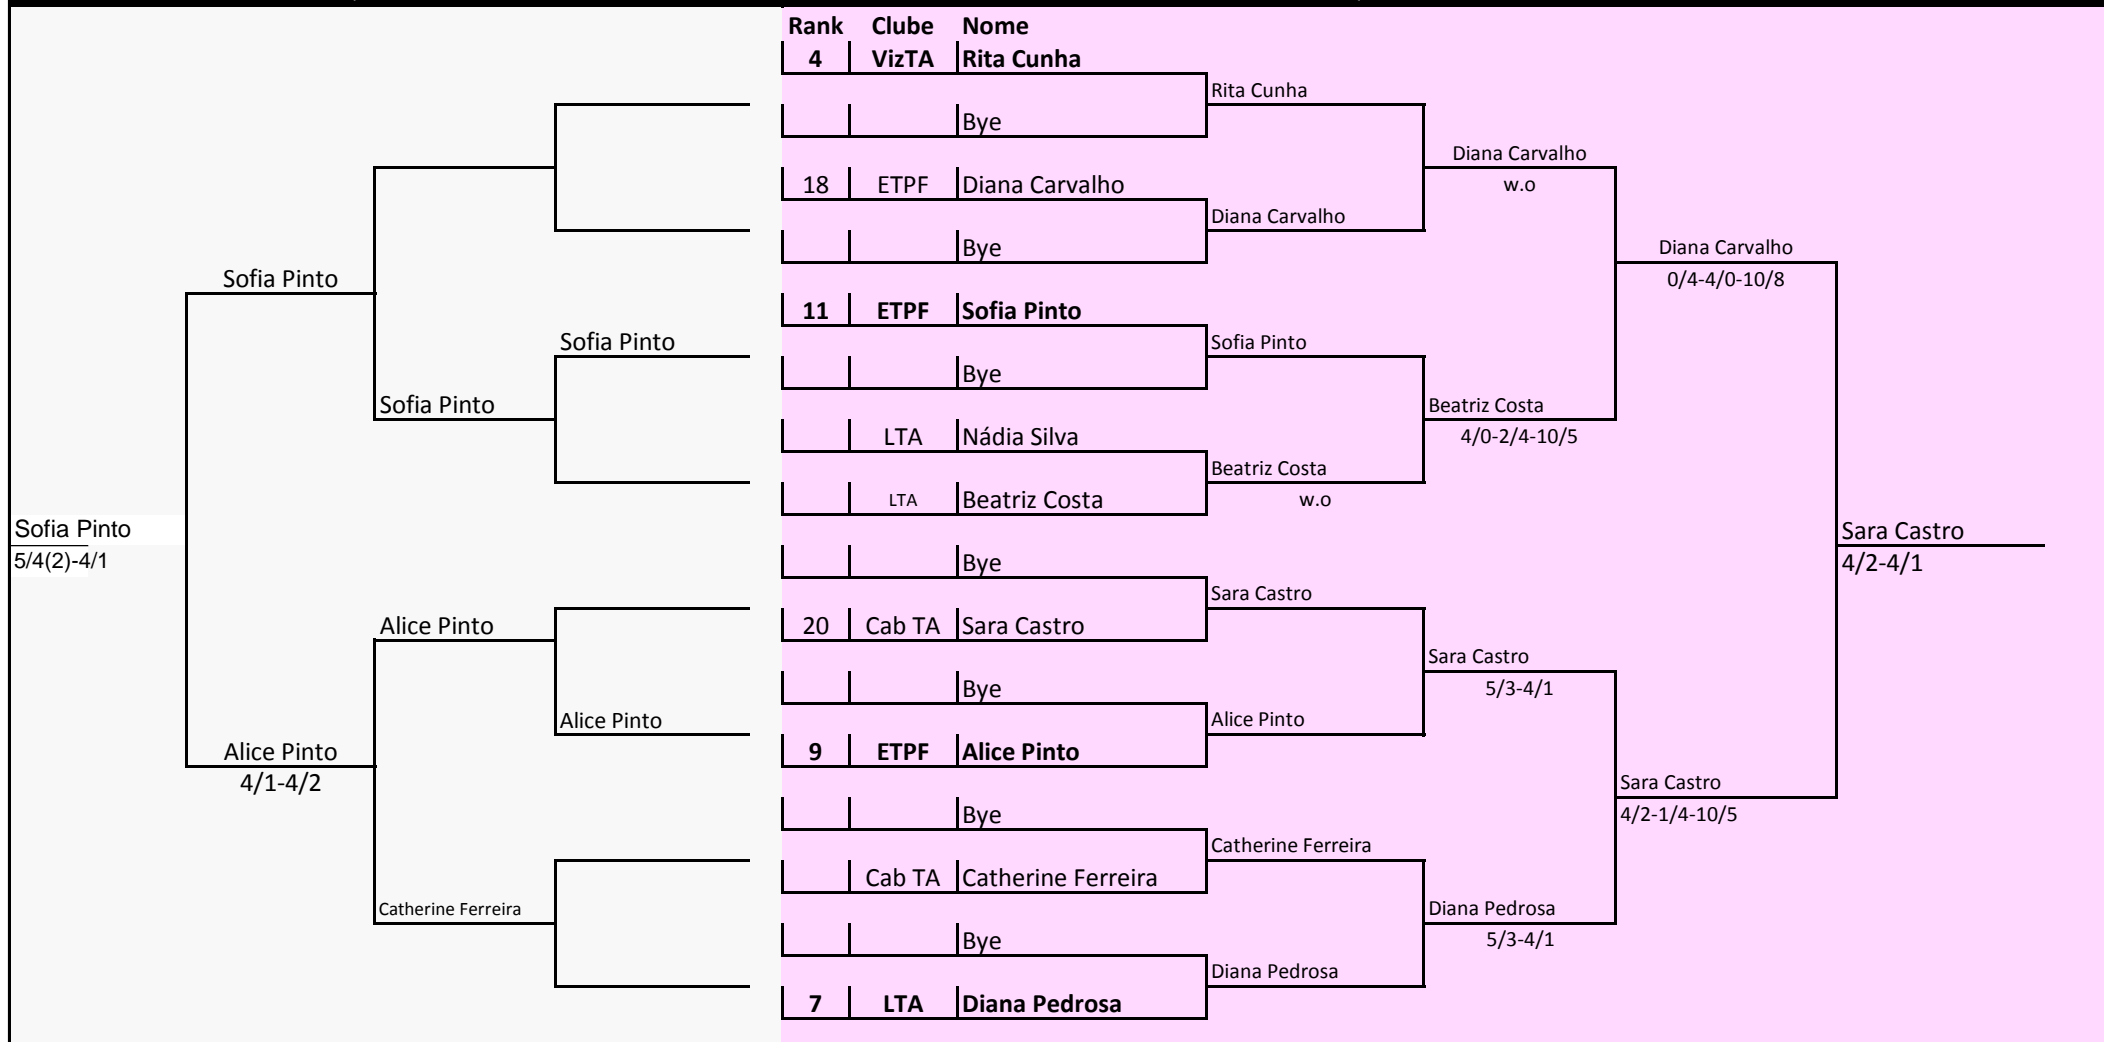

Organização Ténis Atlântico
Associação ATPorto
Responsável da Prova Prof. Jorge Novais
Nome da Prova 3ª Etapa do Circuito Juvenil do Vale do Sousa - 2019/2020

Local Complexo Desportivo de Lousada
Data 15 e 16 de fevereiro de 2020
Escalão Sub10, Iniciados, Infantis, Cadete e Juniores

LOUSADA
TÉNIS ATLÂNTICO

Quadro GOLD - FEMININO

QUADRO B

QUADRO PRINCIPAL

Quadro SILVER - FEMININO

QUADRO B

QUADRO PRINCIPAL

Quadro GOLD - MASCULINO

QUADRO B

QUADRO PRINCIPAL

Quadro SILVER - MASCULINO

QUADRO B

QUADRO PRINCIPAL

Quadro BRONZE - MASCULINO

QUADRO B

QUADRO PRINCIPAL