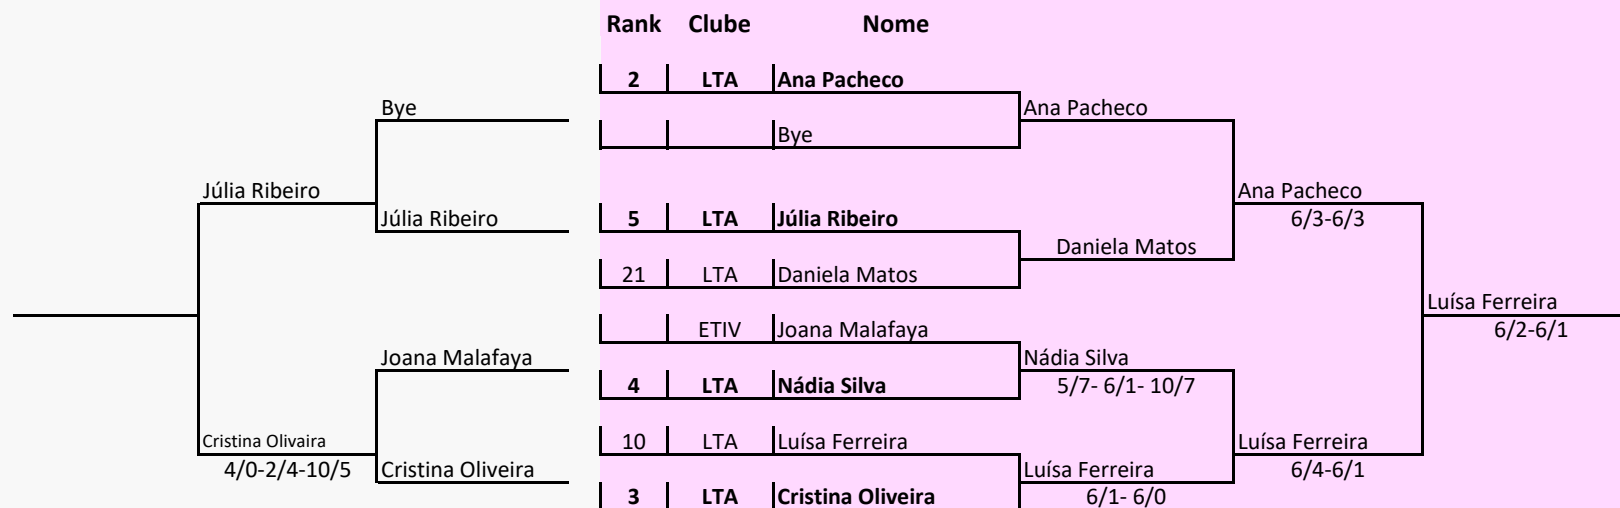

Organização Ténis Atlântico
Associação ATPorto
Responsável da Prova Prof. João B Pais
Nome da Prova 3ª Etapa da Liga do Vale do Sousa - 2019/2020

Local Complexo Desportivo de Lousada
Data 22 e 23 de fevereiro 2019
Escalão Sêniores

LOUSADA
TÉNIS ATLÂNTICO

Quadro GOLD - FEMININO

QUADRO B

QUADRO PRINCIPAL

Quadro PLATINUM - MASCULINO

QUADRO B

QUADRO PRINCIPAL

Rank Clube Nome

1 CTSPB Victor Azevedo

10 UCDRG Tiago Ferreira Victor Azevedo
6/1-6/2

17 LTA José Barros Victor Azevedo
6/1-6/0

8 LTA Pedro Félix Pedro Félix
6/1-6/3

5 LTA João Costa Victor Azevedo
6/1-6/1

16 CTSPB Paulo Machado João Costa
6/0-6/4