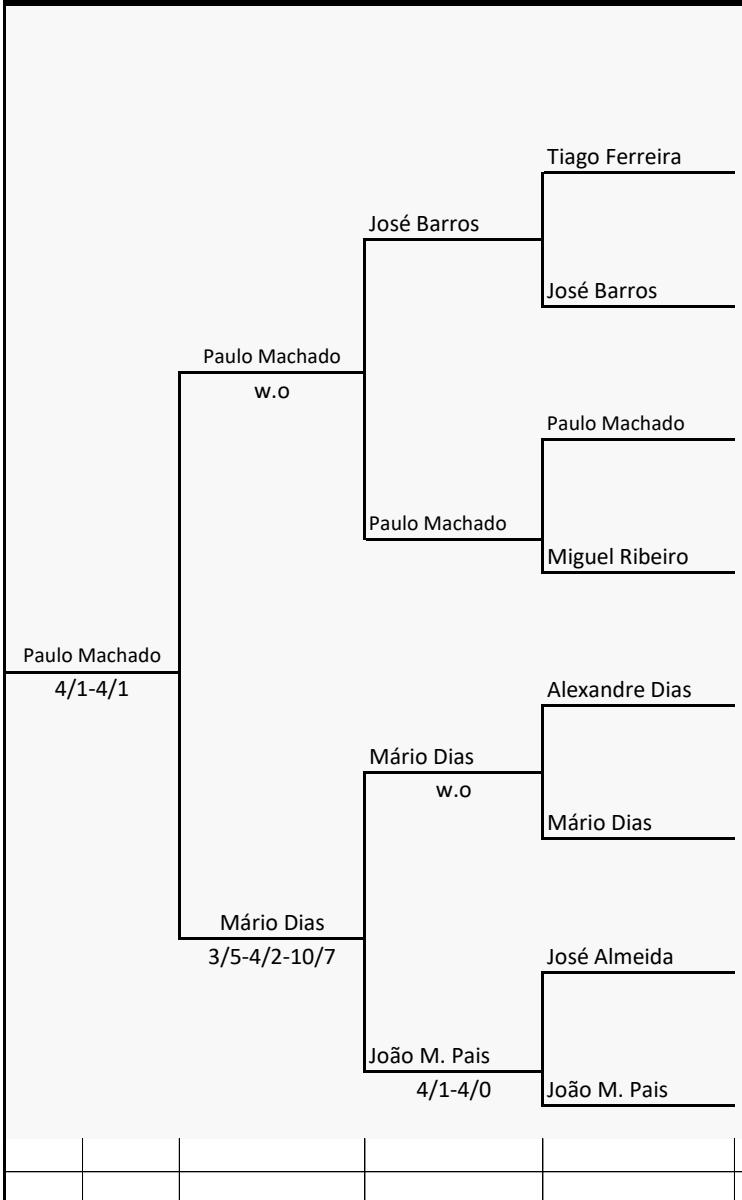

4 LTA Mário Dias Filipe Moreira
6/4-6/2

9 LTA José Almeida Marco Moura
6/0-6/1

11 LTA André Rosário André Rosário
6/1-6/0

18 LTA João M. Pais Pestana Saro
7/6-6/1

3 LTA Pestana Saro Pestana Saro
6/4-7/5

Quadro GOLD - MASCULINO

QUADRO B

QUADRO PRINCIPAL

QUADRO B		QUADRO PRINCIPAL	
Rank	Clube	Nome	
19	LTA	José Pinhão	José Pinhão
		Bye	
29	LTA	Vitor Marques	Vitor Marques 7/6(7)-6/0
33	GTC	Fernando Torres	w.o.
23	CTSPB	Filipe Brandão	Filipe Brandão 6/4-6/2
27	LTA	Patrício Silva	6/4-4/0-des.
24	LTA	Miguel Barros	Filipe Brandão 7/5-6/0
36	CTG	Afonso Gouveia	6/4-7/5
26	LTA	Pedro Barbosa	Pedro Barbosa 7/5-6/7(8)-10/8
31	LTA	Luciano Nunes	Albano Araújo 6/1-6/1
30	ETM	Albano Araújo	6/1-6/1
22	LTA	Fernando Corujas	Albano Araújo 6/3-6/0
28	CTSPB	Rui Pacheco	Albano Araújo 6/1-6/1
35	LTA	Rui Carvalho	6/1-6/3
32	LTA	Gil Silva	Rui Pacheco w.o.
20	CTG	Hugo Miranda	Gil Silva 6/4-6/3