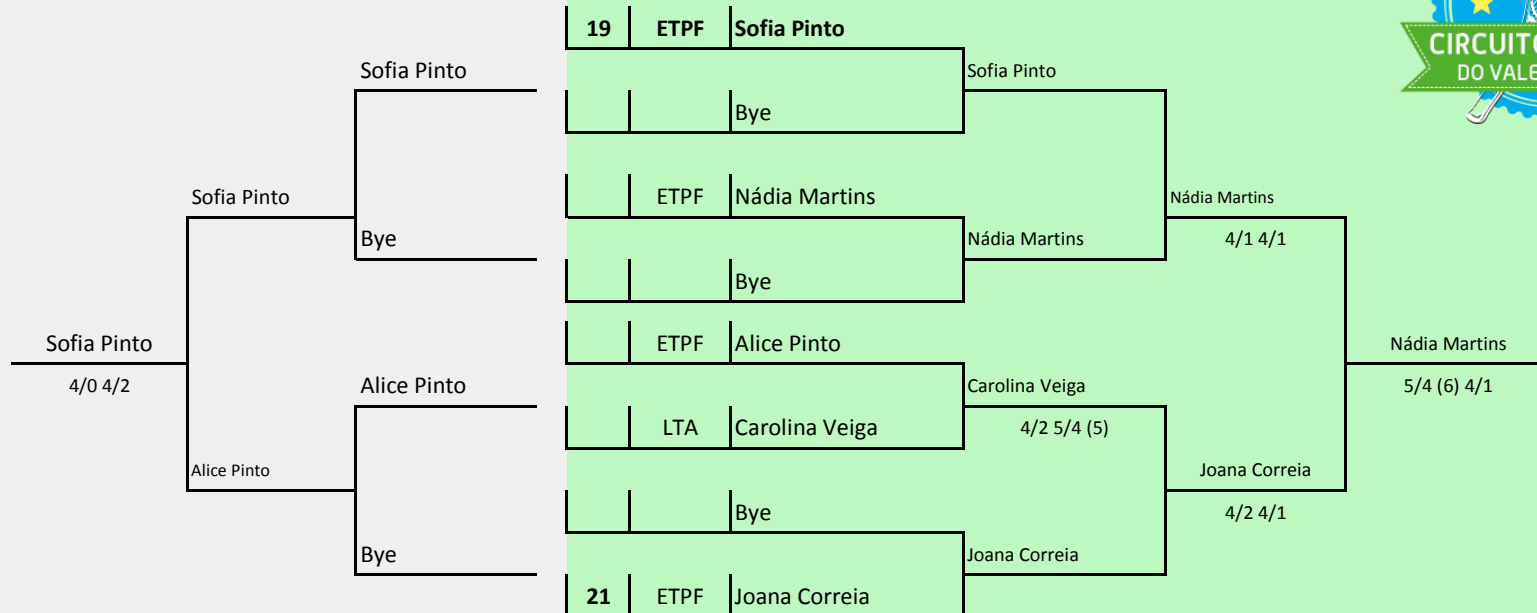

Quadro GOLD - FEMININO

QUADRO BRankClubeNomeQUADRO PRINCIPAL

Mariana Fernandes
4/0 4/0

#REF!

Quadro SILVER - FEMININO

QUADRO B

Rank	Clube	Nome
------	-------	------

QUADRO PRINCIPAL

Quadro GOLD - MASCULINO

QUADRO B				Rank	Clube	Nome	QUADRO PRINCIPAL							
				2	CTSPB	Afonso Gouveia								
			Bye	27	ETPF	Anselmo Cardoso	Afonso Gouveia							
			Tiago Ribeiro	25	ETPF	Diogo Ribeiro	wo							
			Tiago Ribeiro	11	LTA	Tiago Ribeiro	wo	Afonso Gouveia						
			Tiago Ribeiro	4	LTA	Marco Moura		4/2 4/0						
			Pedro Teles	21	ETPF	Pedro Teles	Marco Moura							
			Rodrigo Mendes	19	ETPF	Rodrigo Mendes	4/0 4/0							
			Rodrigo Mendes	6	LTA	Tomás Morais	Tomás Morais	4/0 4/0						
			Rodrigo Mendes	11	ETPF	Gustavo Mendes	4/2 5/4(4)							
			Gonçalo Marques	10	LTA	Gonçalo Marques	Marco Moura	4/0 4/0						
			Gonçalo Lopes	9	LTA	Diogo Meireles	Gustavo Mendes	5/4 (9) 5/4 (3)						
			Tomás Lopes	5	LTA	Tomás Lopes	Tomás Lopes	4/0 4/1						
			Tomás Lopes	20	LTA	Guilherme Veiga	wo							
			Eduardo Teixeira	7	LTA	Eduardo Teixeira	Guilherme Veiga	4/1 4/1						
			Vasco Barbosa	8	LTA	Vasco Barbosa	Guilherme Veiga	4/0 4/2						
			Vasco Barbosa	3	LTA	Gonçalo Barata	Guilherme Veiga	4/2 4/1						
			Vasco Barbosa	3	LTA	Gonçalo Barata	Gonçalo Barata	4/2 5/3						