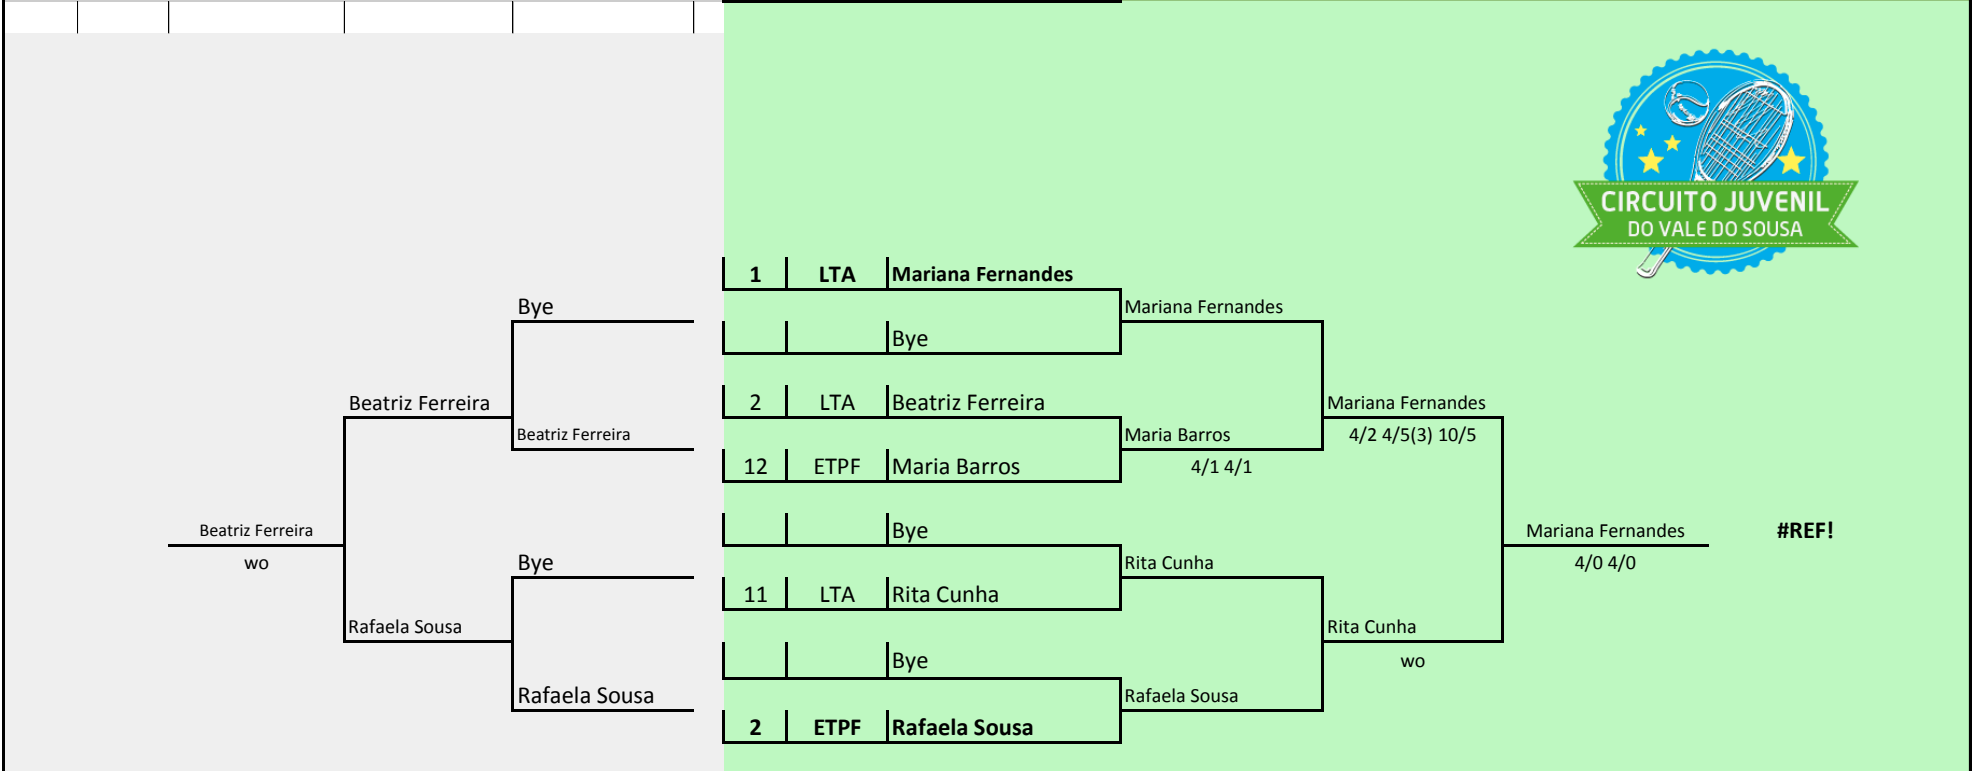

Organização	Ténis Atlântico	Local	Complexo Desportivo de Lousada
Associação	ATPorto	Data	15 e 16 de Junho de 2019
Nome da Prova	5ª Etapa do Circuito Juvenil VS	Escalão	Sub10, Iniciados, Infantis, Cadete e Juniores
Responsável da Prova	Prof. Jorge Novais	Obs	

Quadro GOLD - FEMININO

QUADRO BRankClubeNomeQUADRO PRINCIPAL

Mariana Fernandes
4/0 4/0

#REF!

Quadro SILVER - FEMININO

QUADRO B

Rank	Clube	Nome
------	-------	------

QUADRO PRINCIPAL

Quadro GOLD - MASCULINO

QUADRO B				Rank	Clube	Nome	QUADRO PRINCIPAL							
				2	CTSPB	Afonso Gouveia								
			Bye	27	ETPF	Anselmo Cardoso	Afonso Gouveia							
			Tiago Ribeiro	25	ETPF	Diogo Ribeiro	wo							
			Tiago Ribeiro	11	LTA	Tiago Ribeiro	wo	Afonso Gouveia						
			Tiago Ribeiro	4	LTA	Marco Moura		4/2 4/0						
			Pedro Teles	21	ETPF	Pedro Teles	Marco Moura							
			Rodrigo Mendes	19	ETPF	Rodrigo Mendes	4/0 4/0							
			Rodrigo Mendes	6	LTA	Tomás Morais	Tomás Morais	4/0 4/0						
			Rodrigo Mendes	11	ETPF	Gustavo Mendes	4/2 5/4(4)							
			Gonçalo Marques	10	LTA	Gonçalo Marques	Marco Moura	4/0 4/0						
			Gonçalo Lopes	9	LTA	Diogo Meireles	Gustavo Mendes	5/4 (9) 5/4 (3)						
			Tomás Lopes	5	LTA	Tomás Lopes	Tomás Lopes	4/0 4/1						
			Tomás Lopes	20	LTA	Guilherme Veiga	wo							
			Eduardo Teixeira	7	LTA	Eduardo Teixeira	Guilherme Veiga	4/1 4/1						
			Vasco Barbosa	8	LTA	Vasco Barbosa	Guilherme Veiga	4/0 4/2						
			Vasco Barbosa	3	LTA	Gonçalo Barata	Guilherme Veiga	4/2 4/1						
			Vasco Barbosa	3	LTA	Gonçalo Barata	Gonçalo Barata	4/2 5/3						