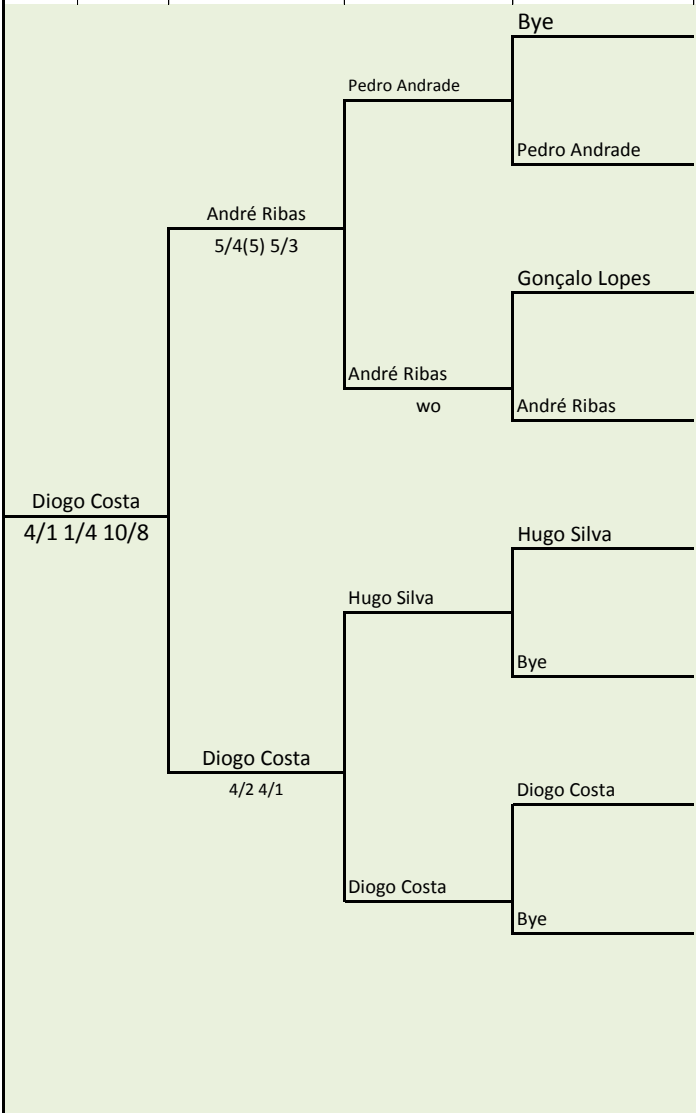

Quadro SILVER - FEMININO

QUADRO B

Rank	Clube	Nome
------	-------	------

QUADRO PRINCIPAL

Quadro GOLD - MASCULINO

QUADRO B			Rank	Clube	Nome	QUADRO PRINCIPAL				
		Bye	1	LTA	Rodrigo Barros					
	Rodrigo Mendes	Bye			Bye		Rodrigo Barros			
		Rodrigo Mendes	24	ETPF	Rodrigo Mendes			Rodrigo Barros		
			18	LTA	António Pedro		5/4(4) 4/2	4/1 4/1		
Gonçalo Barata 4/2 5/3		Gonçalo Barata	7	LTA	Gonçalo Barata				Rodrigo Barros	
		Bye			Bye		Gonçalo Barata		4/1 4/1	
	Gonçalo Barata	Bye	17	Cab TA	Rodrigo Vilas			Rodrigo Vilas		
					Bye		Rodrigo Vilas	4/0 4/1		
Gonçalo Barata 4/2 4/2		Pedro Teles	22	Cab TA	Nuno Magalhães				Afonso Gouveia	
		José Teixeira	23	ETPF	Pedro Teles		5/3 2/4 10/5		4/2 5/3	
	José Teixeira	José Teixeira			Bye			Nuno Magalhães		
			10	LTA	José Teixeira			4/2 5/4(2)		
	José Teixeira wo	Diogo Ribeiro	16	ETPF	Diogo Ribeiro				Afonso Gouveia	
		Bye	13	LTA	Vasco Barbosa			4/1 4/0		
					Bye					
	Diogo Ribeiro	Bye	4	CTSPB	Afonso Gouveia			4/0 4/1		

Quadro SILVER - MASCULINO

QUADRO B

QUADRO PRINCIPAL

Rank	Clube	Nome
25	ETPF	Gustavo Mendes
67	LTA	Tiago Valentim
57	Cab TA	Pedro Andrade
40	LTA	Gonçalo Lopes
52	Cab TA	Miguel Magalhães
60	UCDRG	André Ribas
61	LTA	Hugo Silva
51	Cab TA	Pedro Carvalho
49	Cab TA	Bernardo Teixeira
50	LTA	Afonso Ferreira
71	Cab TA	Diogo Costa
29	Cab TA	Diogo Machado