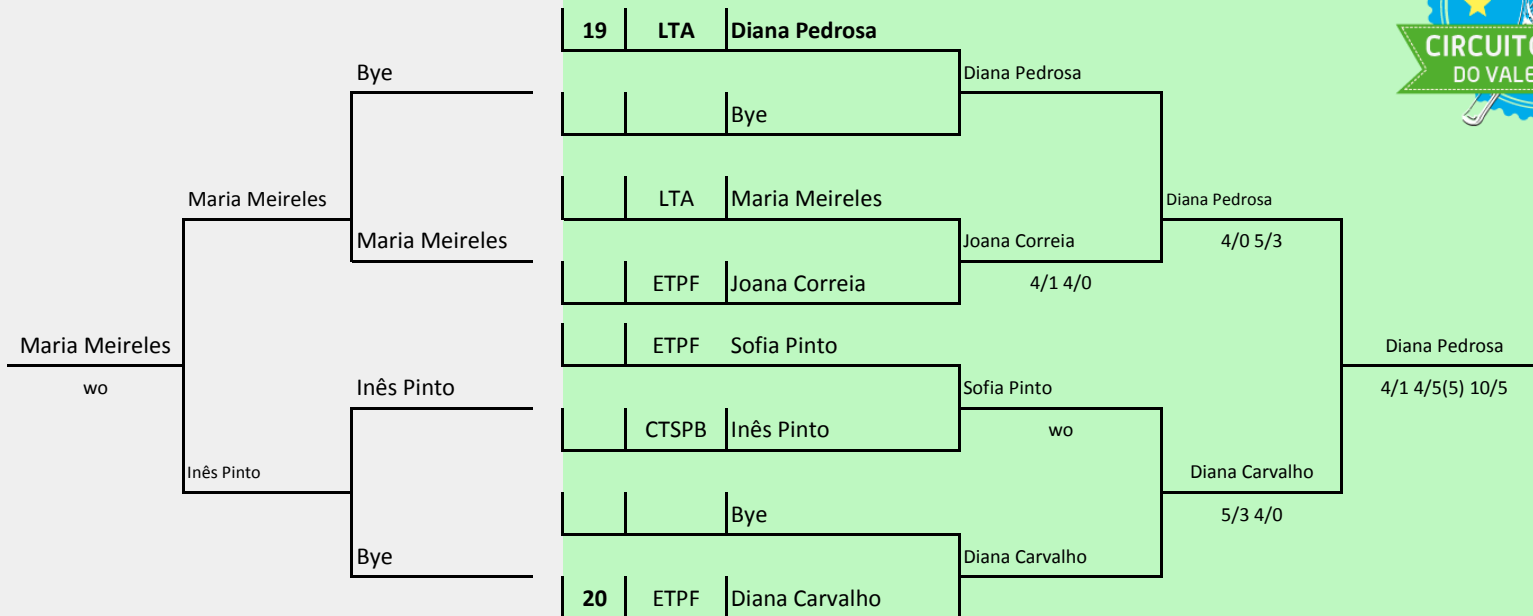

Quadro SILVER - FEMININO

QUADRO B

Rank	Clube	Nome
------	-------	------

QUADRO PRINCIPAL

Quadro GOLD - MASCULINO

QUADRO B			Rank	Clube	Nome	QUADRO PRINCIPAL				
		Bye	1	LTA	Rodrigo Barros					
	Rodrigo Mendes	Bye			Bye		Rodrigo Barros			
		Rodrigo Mendes	24	ETPF	Rodrigo Mendes			Rodrigo Barros		
			18	LTA	António Pedro		5/4(4) 4/2	4/1 4/1		
Gonçalo Barata 4/2 5/3		Gonçalo Barata	7	LTA	Gonçalo Barata				Rodrigo Barros	
		Bye			Bye		Gonçalo Barata		4/1 4/1	
	Gonçalo Barata	Bye	17	Cab TA	Rodrigo Vilas			Rodrigo Vilas		
					Bye		Rodrigo Vilas	4/0 4/1		
Gonçalo Barata 4/2 4/2		Pedro Teles	22	Cab TA	Nuno Magalhães				Afonso Gouveia	
		José Teixeira	23	ETPF	Pedro Teles		5/3 2/4 10/5		4/2 5/3	
	José Teixeira	José Teixeira			Bye			Nuno Magalhães		
			10	LTA	José Teixeira			4/2 5/4(2)		
	José Teixeira wo	Diogo Ribeiro	16	ETPF	Diogo Ribeiro				Afonso Gouveia	
		Bye	13	LTA	Vasco Barbosa			4/1 4/0		
					Bye					
	Diogo Ribeiro	Bye	4	CTSPB	Afonso Gouveia			4/0 4/1		

Quadro SILVER - MASCULINO

QUADRO B

QUADRO PRINCIPAL

Rank	Clube	Nome
25	ETPF	Gustavo Mendes
67	LTA	Tiago Valentim
57	Cab TA	Pedro Andrade
40	LTA	Gonçalo Lopes
52	Cab TA	Miguel Magalhães
60	UCDRG	André Ribas
61	LTA	Hugo Silva
51	Cab TA	Pedro Carvalho
49	Cab TA	Bernardo Teixeira
50	LTA	Afonso Ferreira
71	Cab TA	Diogo Costa
29	Cab TA	Diogo Machado