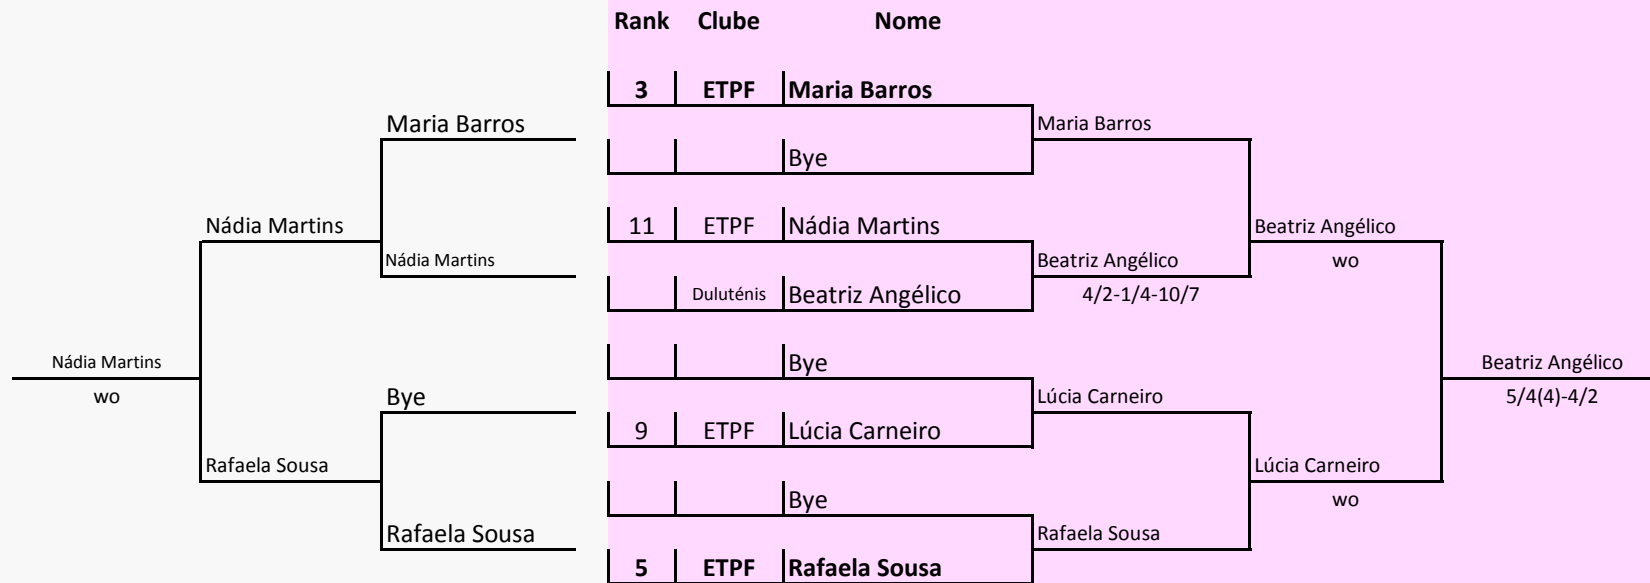

Organização Ténis Atlântico
Associação ATPorto
Responsável da Prova Prof. Jorge Novais
Nome da Prova 1ª Etapa do Circuito Juvenil do Vale do Sousa - 2019/2020

Local Complexo Desportivo de Lousada
Data 09 e 10 de Novembro 2019
Escalão Sub10, Iniciados, Infantis, Cadete e Juniores

LOUSADA
TÉNIS ATLÂNTICO

Quadro GOLD - FEMININO

QUADRO B

QUADRO PRINCIPAL

Quadro SILVER - FEMININO

QUADRO B

QUADRO PRINCIPAL

Alice Pinto
4/0-4/2

Quadro GOLD - MASCULINO

QUADRO B

QUADRO PRINCIPAL

		Rank	Clube	Nome		
		3	LTA	Gonçalo Barata		
				Bye	Gonçalo Barata	
					Gonçalo Barata	
		8		Gustavo Mendes	5/3-1/4-12/10	
		11	LTA	Afonso Ferreira	wo	
		5	LTA	Tiago Ribeiro	Tiago Ribeiro	
				Bye	Tiago Ribeiro	
		13	LTA	Paulo Campos	Tiago Ribeiro	
		7	LTA	Tomás Lopes	4/0-4/0	
				Bye	5/4(5)-0/4-12/10	
		15	LTA	Tomás Leite	Tomás Leite	
				Bye	Tomás Leite	
		6	LTA	Vasco Barbosa	4/0-4/1	
		20	LTA	João Sousa	Tomás Leite	
		69	LTA	Gabriel Gonçalves	5/3-3/5-11/9	
				Bye	António Pedro	
		4	LTA	António Pedro	4/1-4/2	