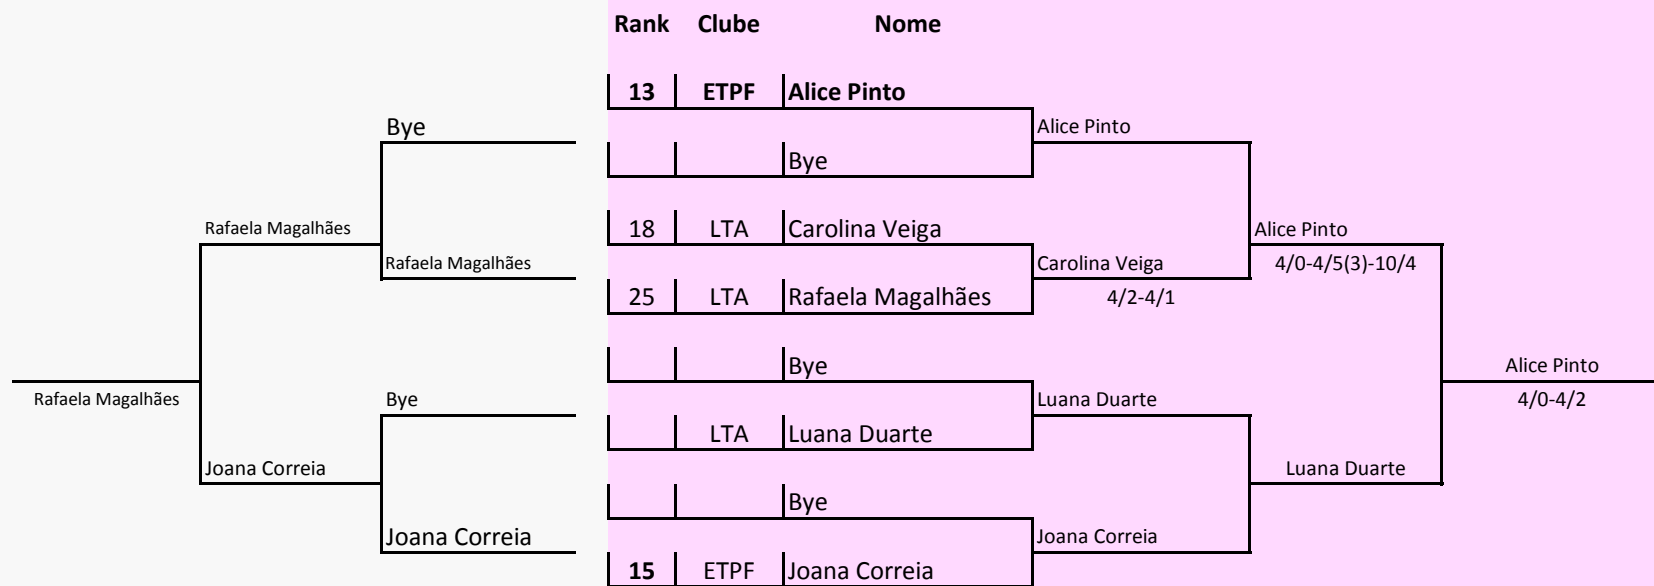

Organização Ténis Atlântico
Associação ATPorto
Responsável da Prova Prof. Jorge Novais
Nome da Prova 1ª Etapa do Circuito Juvenil do Vale do Sousa - 2019/2020

Local Complexo Desportivo de Lousada
Data 09 e 10 de Novembro 2019
Escalão Sub10, Iniciados, Infantis, Cadete e Juniores

LOUSADA
TÉNIS ATLÂNTICO

Quadro GOLD - FEMININO

QUADRO B

QUADRO PRINCIPAL

Quadro SILVER - FEMININO

QUADRO B

QUADRO PRINCIPAL

Alice Pinto
4/0-4/2

Quadro GOLD - MASCULINO

QUADRO B

QUADRO PRINCIPAL

		Rank	Clube	Nome		
		3	LTA	Gonçalo Barata		
				Bye	Gonçalo Barata	
					Gonçalo Barata	
		8		Gustavo Mendes	5/3-1/4-12/10	
		11	LTA	Afonso Ferreira	wo	
		5	LTA	Tiago Ribeiro	Tiago Ribeiro	
				Bye	Tiago Ribeiro	
		13	LTA	Paulo Campos	Tiago Ribeiro	
		7	LTA	Tomás Lopes	4/0-4/0	
				Bye	5/4(5)-0/4-12/10	
		15	LTA	Tomás Leite	Tomás Leite	
				Bye	Tomás Leite	
		6	LTA	Vasco Barbosa	4/0-4/1	
		20	LTA	João Sousa	Tomás Leite	
		69	LTA	Gabriel Gonçalves	5/3-3/5-11/9	
				Bye	António Pedro	
		4	LTA	António Pedro	4/1-4/2	

	Bye			
Gustavo Mendes				
	Gustavo Mendes			
Paulo Campos				
	Bye			
	Paulo Campos			
	Paulo Campos			
Vasco Barbosa				
4/0-4/1	Bye			
	Vasco Barbosa			
	Vasco Barbosa			
Vasco Barbosa				
	Gabriel Gonçalves			
	Gabriel Gonçalves			
	Bye			