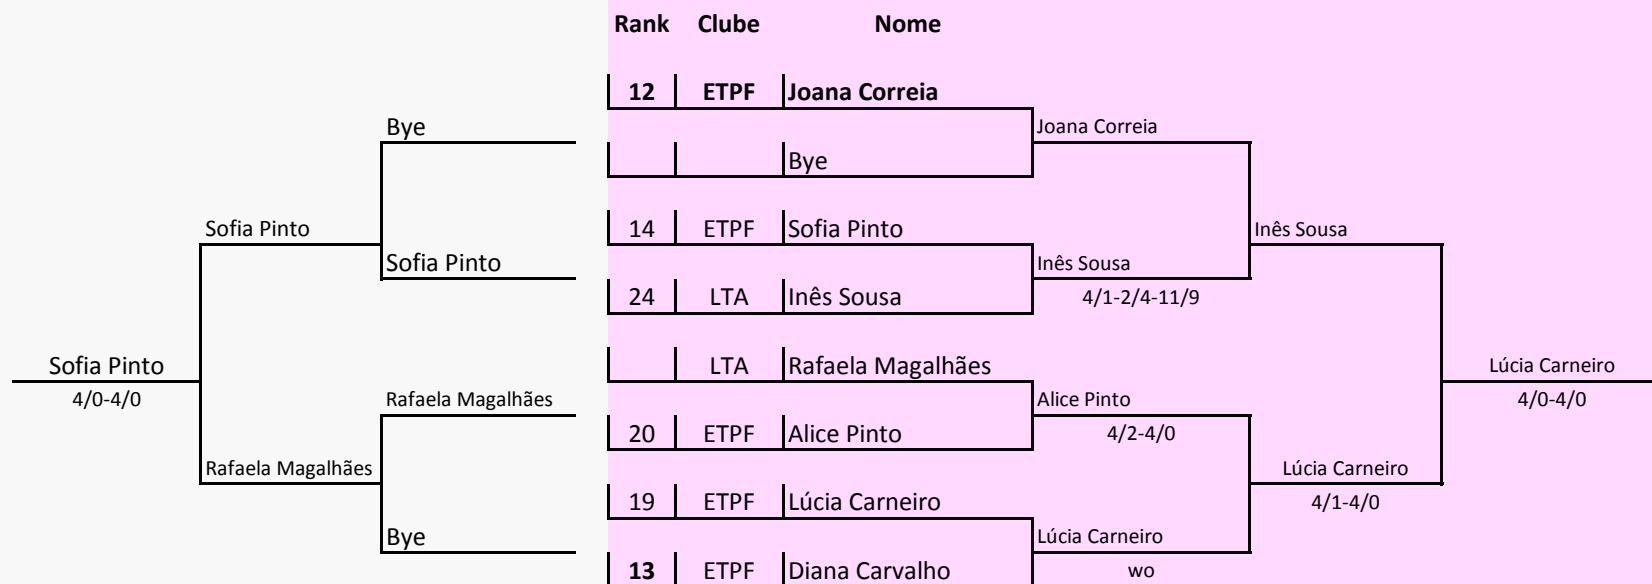

Organização Ténis Atlântico
Associação ATPorto
Responsável da Prova Prof. Jorge Novais
Nome da Prova 1ª Etapa do Circuito Juvenil do Vale do Sousa - 2019/2020

Local Complexo Desportivo de Lousada
Data 09 e 10 de Novembro 2019
Escalão Sub10, Iniciados, Infantis, Cadete e Juniores

LOUSADA
TÉNIS ATLÂNTICO

Quadro GOLD - FEMININO

QUADRO B

QUADRO PRINCIPAL

Quadro SILVER - FEMININO

QUADRO B

QUADRO PRINCIPAL

Quadro GOLD - MASCULINO

QUADRO B

QUADRO PRINCIPAL

		Rank	Clube	Nome			
		1	LTA	Rodrigo Barros			
				Bye	Rodrigo Barros		
		15	LTA	Afonso Ferreira		Rodrigo Barros	
				Afonso Ferreira	Paulo Campos	4-0/4-1	
		17	LTA	Paulo Campos			
					4-2/4-1		
		5	LTA	António Pedro			
				Bye	António Pedro		
		8	LTA	Vasco Barbosa		António Pedro	
				Tomás Morais	Vasco Barbosa	0-4/4-2/10-6	
		9	LTA	Tomás Morais			
					4-2/4-1		
		14	ETPF	Gustavo Mendes			
				Tomás Cunha	Gustavo Mendes		
		27	LTA	Tomás Cunha			
					4-1 / 4-2		
		32	LTA	João Sousa		Gustavo Mendes	
				João Sousa	Tiago Ribeiro	4-2/4-0	
		6	LTA	Tiago Ribeiro			
					4-0/4-2		
		24	LTA	Tomás Leite			
				Luis Brandão	Tomás Leite		
		33	LTA	Luis Brandão			
					2-4/4-2/11-9		
				Bye			
		3	LTA	Gonçalo Barata			
					Gonçalo Barata	5-3/5-4(7)	