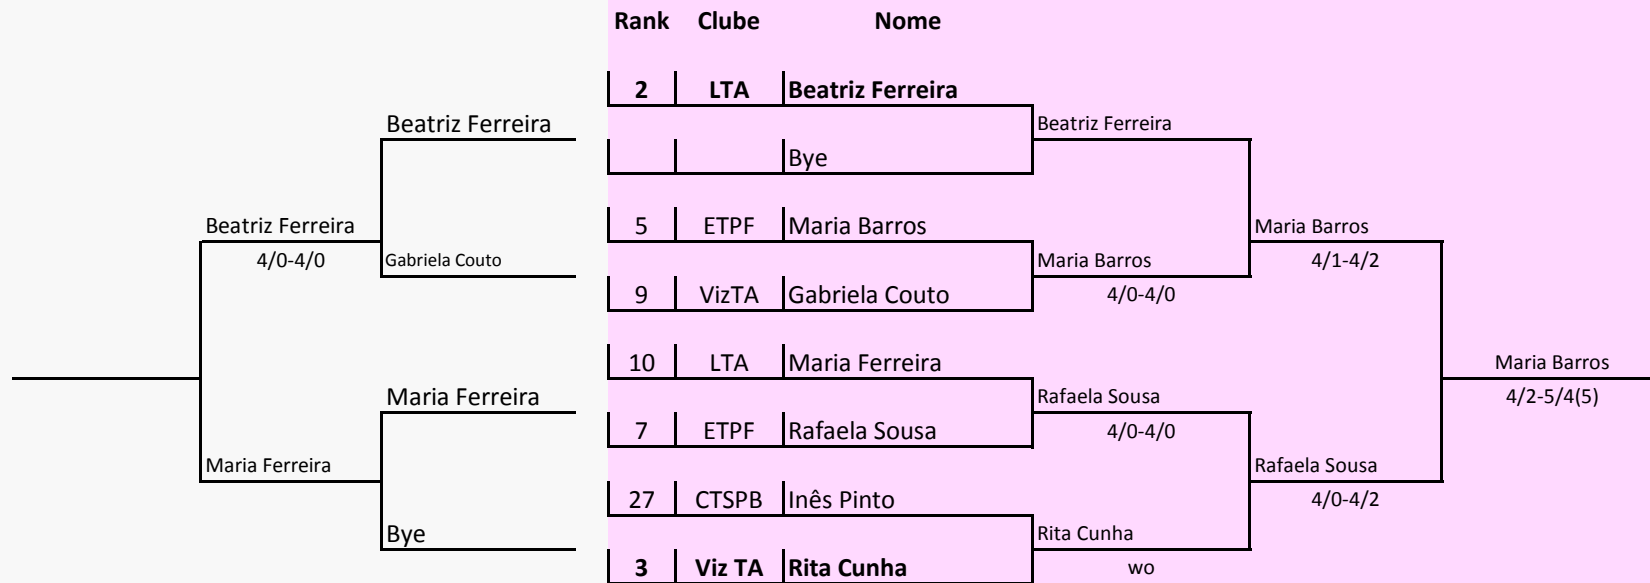

Organização Ténis Atlântico
Associação ATPorto
Responsável da Prova Prof. Jorge Novais
Nome da Prova 1ª Etapa do Circuito Juvenil do Vale do Sousa - 2019/2020

Local Complexo Desportivo de Lousada
Data 09 e 10 de Novembro 2019
Escalão Sub10, Iniciados, Infantis, Cadete e Juniores

LOUSADA
TÉNIS ATLÂNTICO

Quadro GOLD - FEMININO

QUADRO B

QUADRO PRINCIPAL

Quadro SILVER - FEMININO

QUADRO B

QUADRO PRINCIPAL

Quadro GOLD - MASCULINO

QUADRO B

QUADRO PRINCIPAL

		Rank	Clube	Nome			
		1	LTA	Rodrigo Barros			
				Bye	Rodrigo Barros		
		15	LTA	Afonso Ferreira		Rodrigo Barros	
				Afonso Ferreira	Paulo Campos	4-0/4-1	
		17	LTA	Paulo Campos			
					4-2/4-1		
		5	LTA	António Pedro			
				Bye	António Pedro		
		8	LTA	Vasco Barbosa		António Pedro	
				Tomás Morais	Vasco Barbosa	0-4/4-2/10-6	
		9	LTA	Tomás Morais			
					4-2/4-1		
		14	ETPF	Gustavo Mendes			
				Tomás Cunha	Gustavo Mendes		
		27	LTA	Tomás Cunha			
					4-1 / 4-2		
		32	LTA	João Sousa		Gustavo Mendes	
				João Sousa	Tiago Ribeiro	4-2/4-0	
		6	LTA	Tiago Ribeiro			
					4-0/4-2		
		24	LTA	Tomás Leite			
				Luis Brandão	Tomás Leite		
		33	LTA	Luis Brandão			
					2-4/4-2/11-9		
				Bye			
		3	LTA	Gonçalo Barata			
					Gonçalo Barata	5-3/5-4(7)	